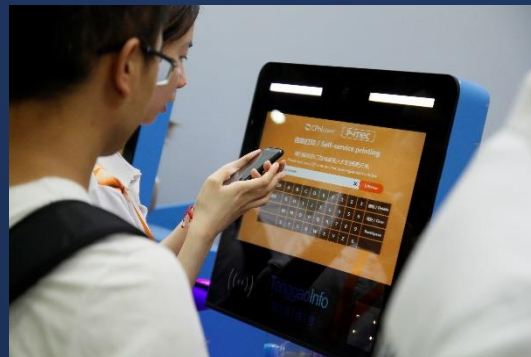

智能AI人脸识别门禁

门禁管理

TonggaInfo

同 | 高 | 信 | 息

现场打印

TonggaInfo

同 | 高 | 信 | 息

现场指引