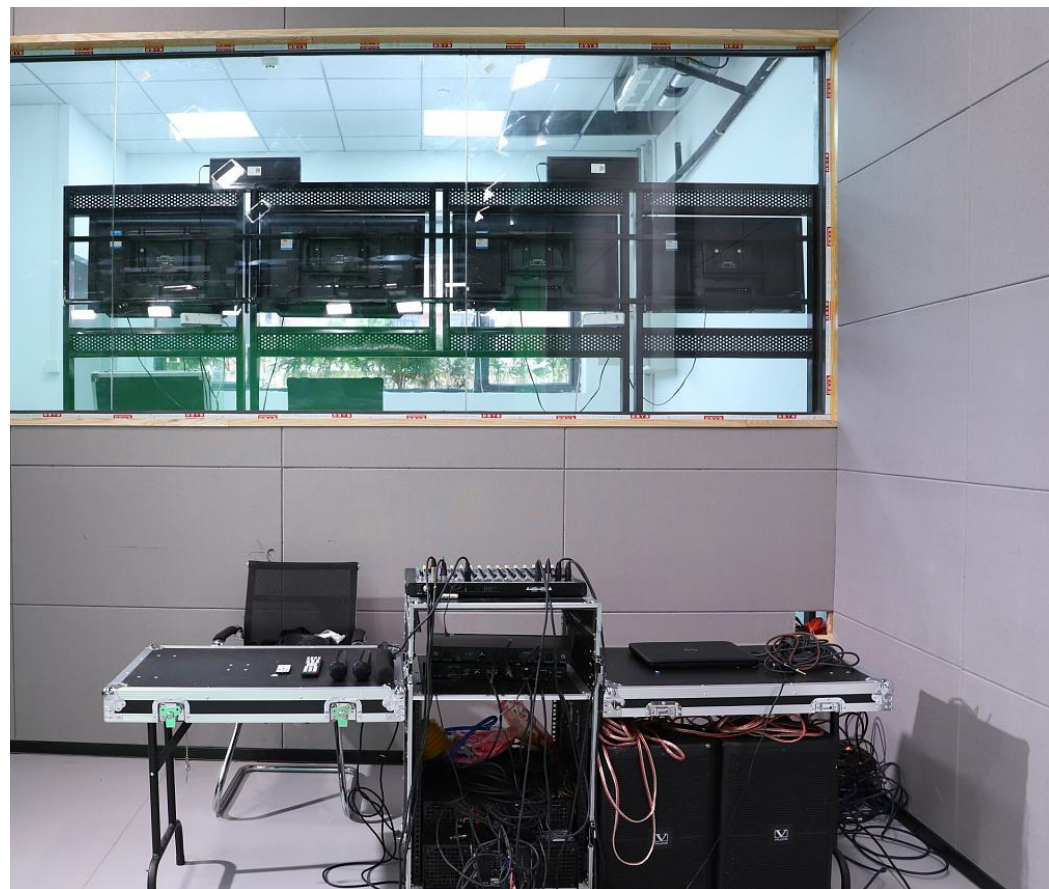

专业线上设备

业内专业、高水平的自有设备