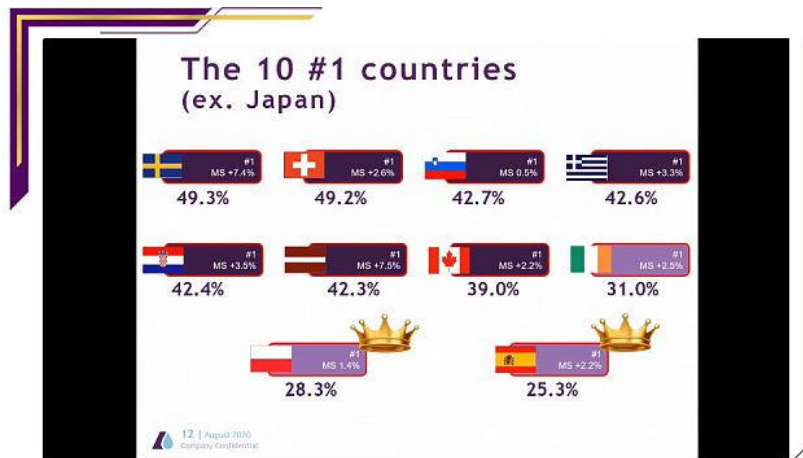

纯线上模式

多演播室形式

国内国外连线

中文

English

Robert Schumm

破风逆击
振翅臻程
2020 糖尿病中国年会
Ascensia Diabetes Care China
Annual Meeting