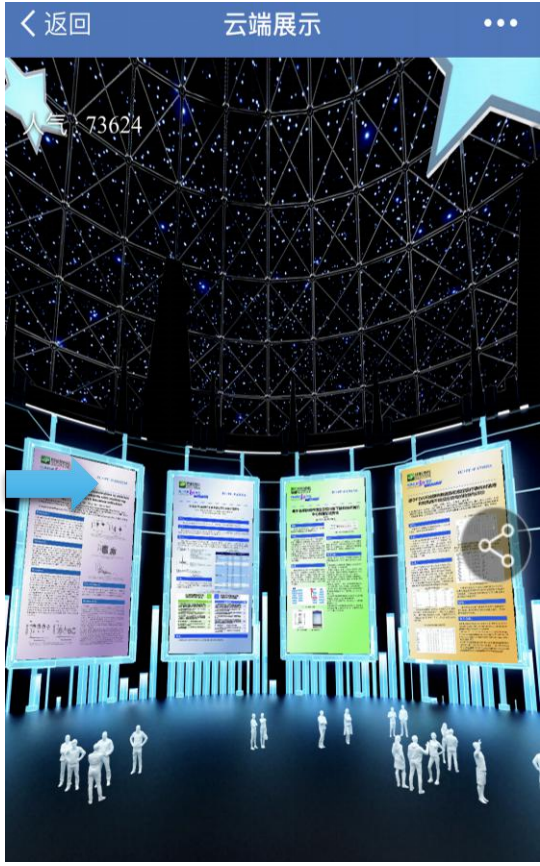

# 年会中

搜索条件

 <p>SCION MEDICAL TECHNOLOGIES</p>	 <p>TERUMO 泰尔茂</p>	 <p>Boston Scientific 为生命创新</p>	 <p>PHILIPS</p>
展位号: 赛昂 (上海) 医疗器械有限公司 ❤️关注 已有 150人 浏览	展位号: 泰尔茂医疗产品 (上海) 有限... ❤️关注 已有 51人 浏览	展位号: 波科国际医疗贸易 (上海) 有... ❤️关注 已有 291人 浏览	展位号: 飞利浦 (中国) 投资有限公司 ❤️关注 已有 49人 浏览
<a href="#">进入企业</a>	<a href="#">进入企业</a>	<a href="#">进入企业</a>	<a href="#">进入企业</a>
 <p>B A Y E R</p>	 <p>SIEMENS Healthineers</p>	 <p>BRACCO 信 SINE 誼 LIFE FROM INSIDE</p>	 <p>Cardinal health Cordis A Cardinal Health company</p>
展位号: 拜耳医药保健有限公司 ❤️关注 已有 53人 浏览	展位号: 西门子医疗系统有限公司 ❤️关注 已有 32人 浏览	展位号: 上海博莱科信谊药业有限责任... ❤️关注 已有 10人 浏览	展位号: Cordis ❤️关注 已有 18人 浏览
<a href="#">进入企业</a>	<a href="#">进入企业</a>	<a href="#">进入企业</a>	<a href="#">进入企业</a>

## 线上重塑沉浸式展厅

- 展商展品及品牌线上秀，从展馆、展厅到展台等365°全年数字化展示营销；
- 提供多种条件检索，快速查询参展商。

# 年会中

传统电子壁报 示例

线上电子壁报 示例

## 线上电子壁报

- 3D沉浸体验
- 可按类别排放、按需索引
- 自助查阅
- 清晰度高，保证内容完全展示