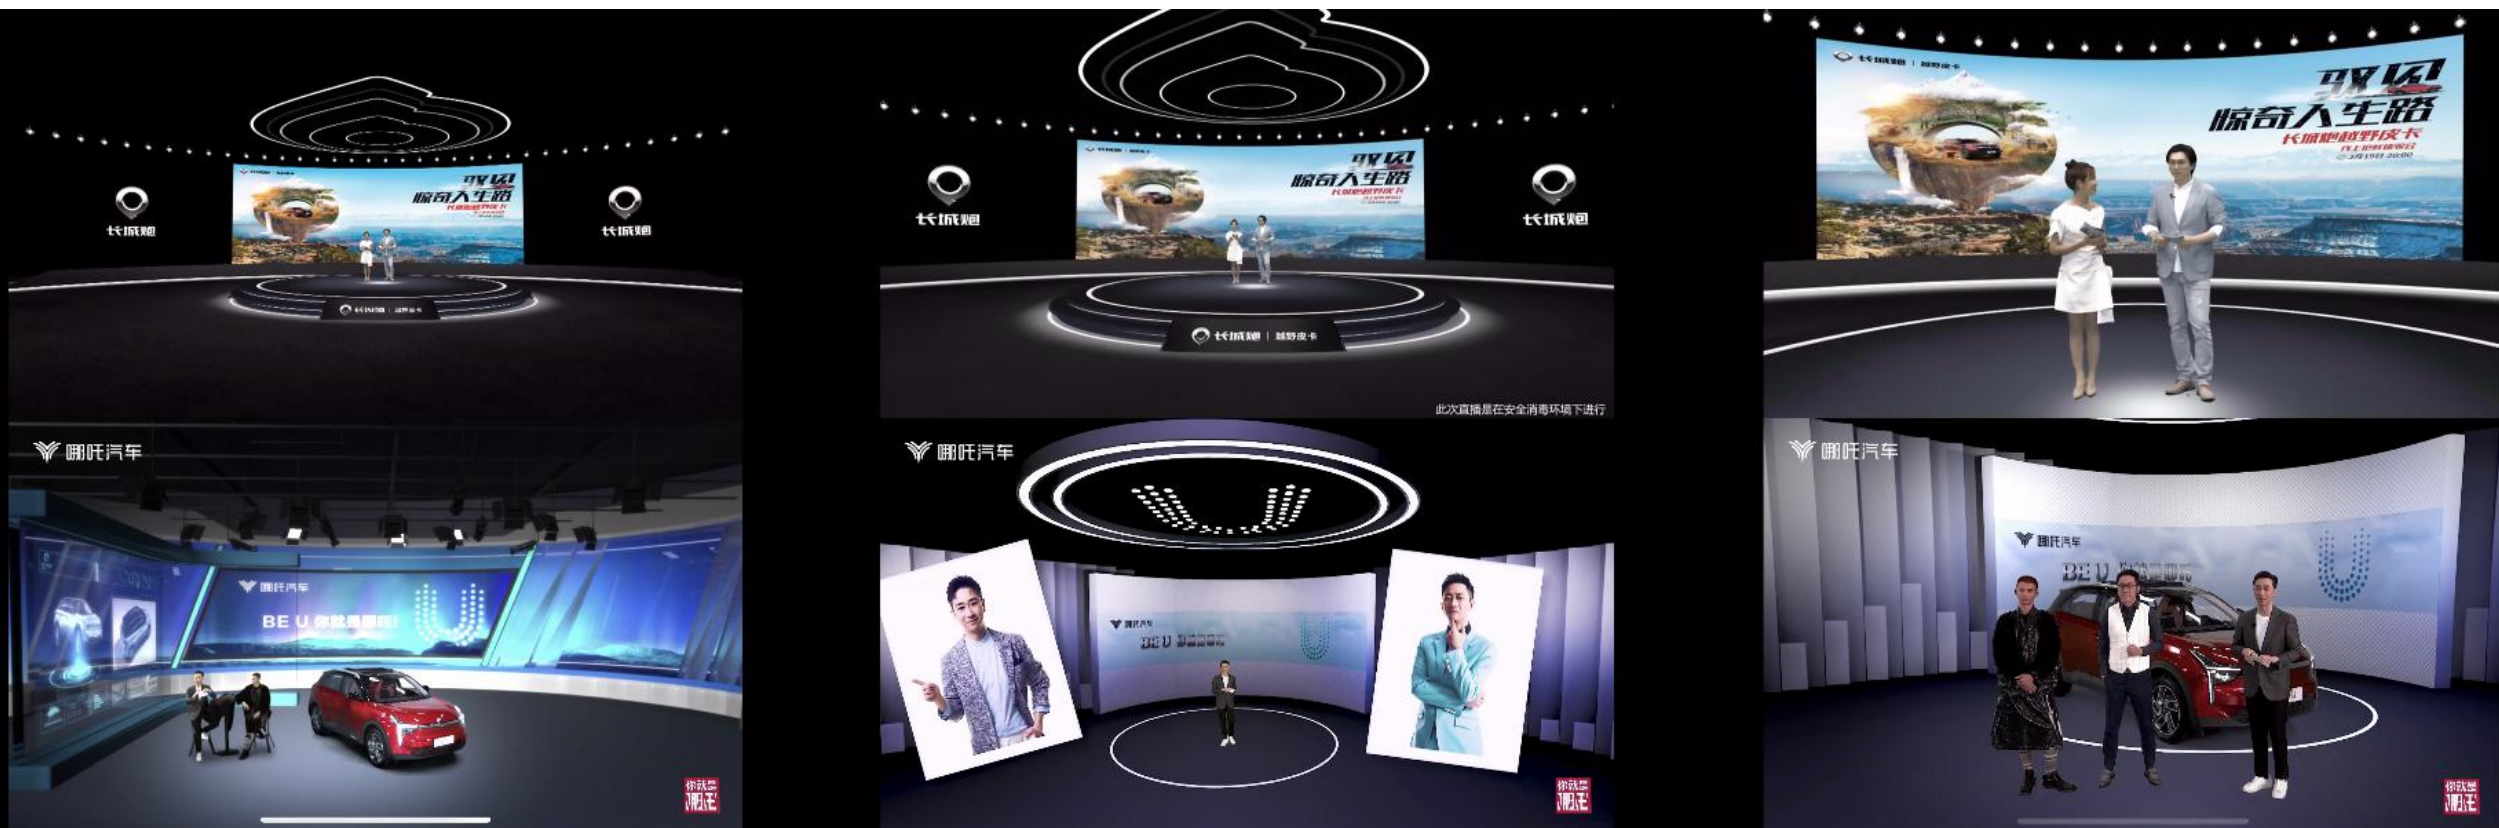

纯线上模式

虚拟舞台-适用于年会、发布会