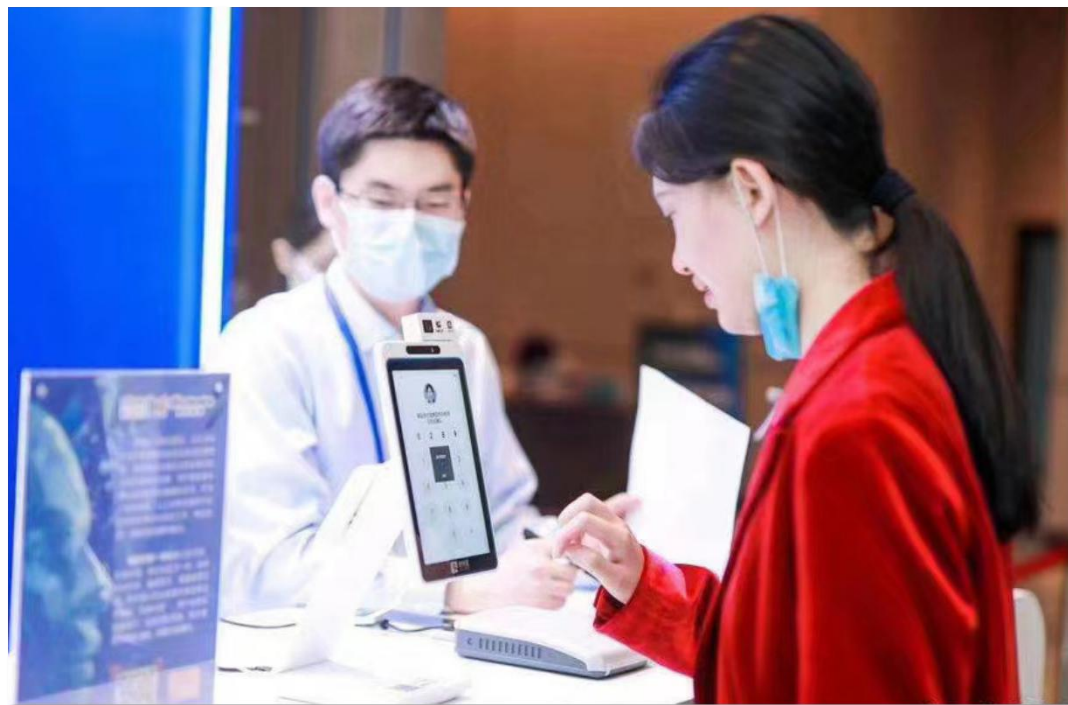

年会前

智能防疫的线下会议签到模式：

智能签到防疫，将**人脸识别签到**贯穿会议全程

★ 人脸识别签到 + 健康检验

嘉宾在签到防疫一体机前，进行人脸识别、身份验证签到、红外测温、获取健康码信息。

★ 酒店分房、用餐

客户到达预定酒店，实现人脸签到同时设备会显示出预定人住宿信息及付款结果；就餐前，可使用人脸识别。

多种使用场景均已打通