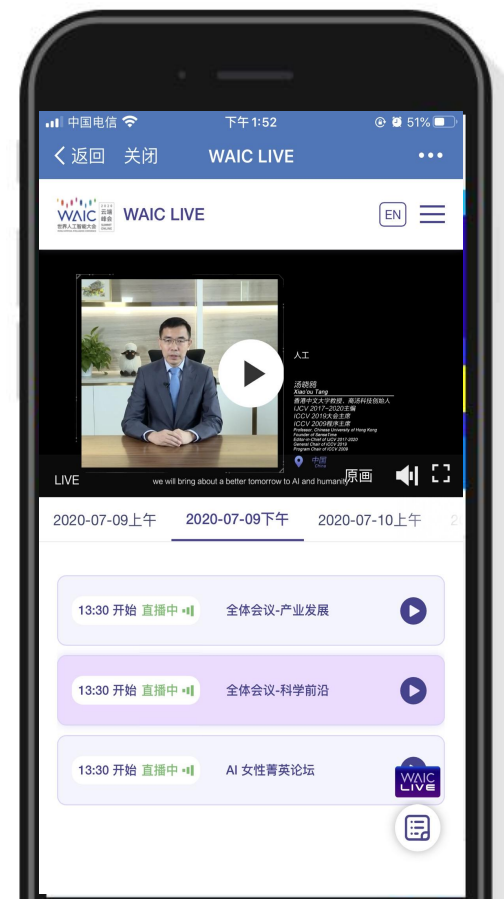

线上线下的结合

线下舞台及小规模观众，线上直播