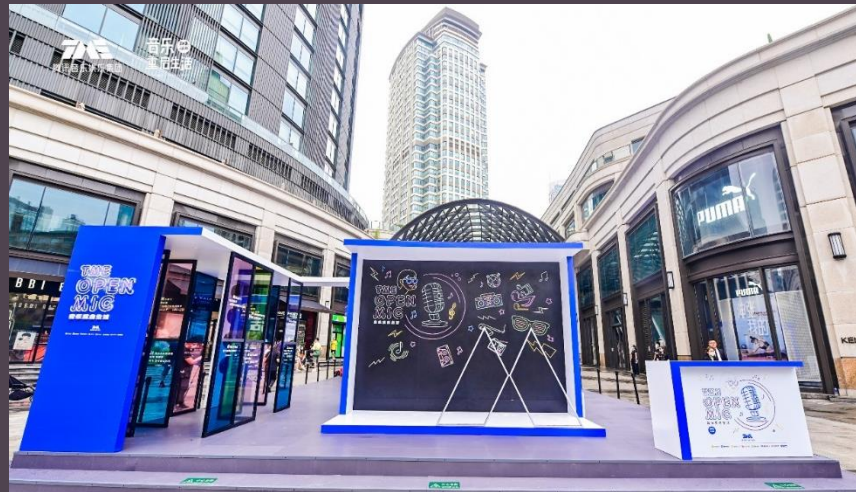

5G网络的应用

5G+会展