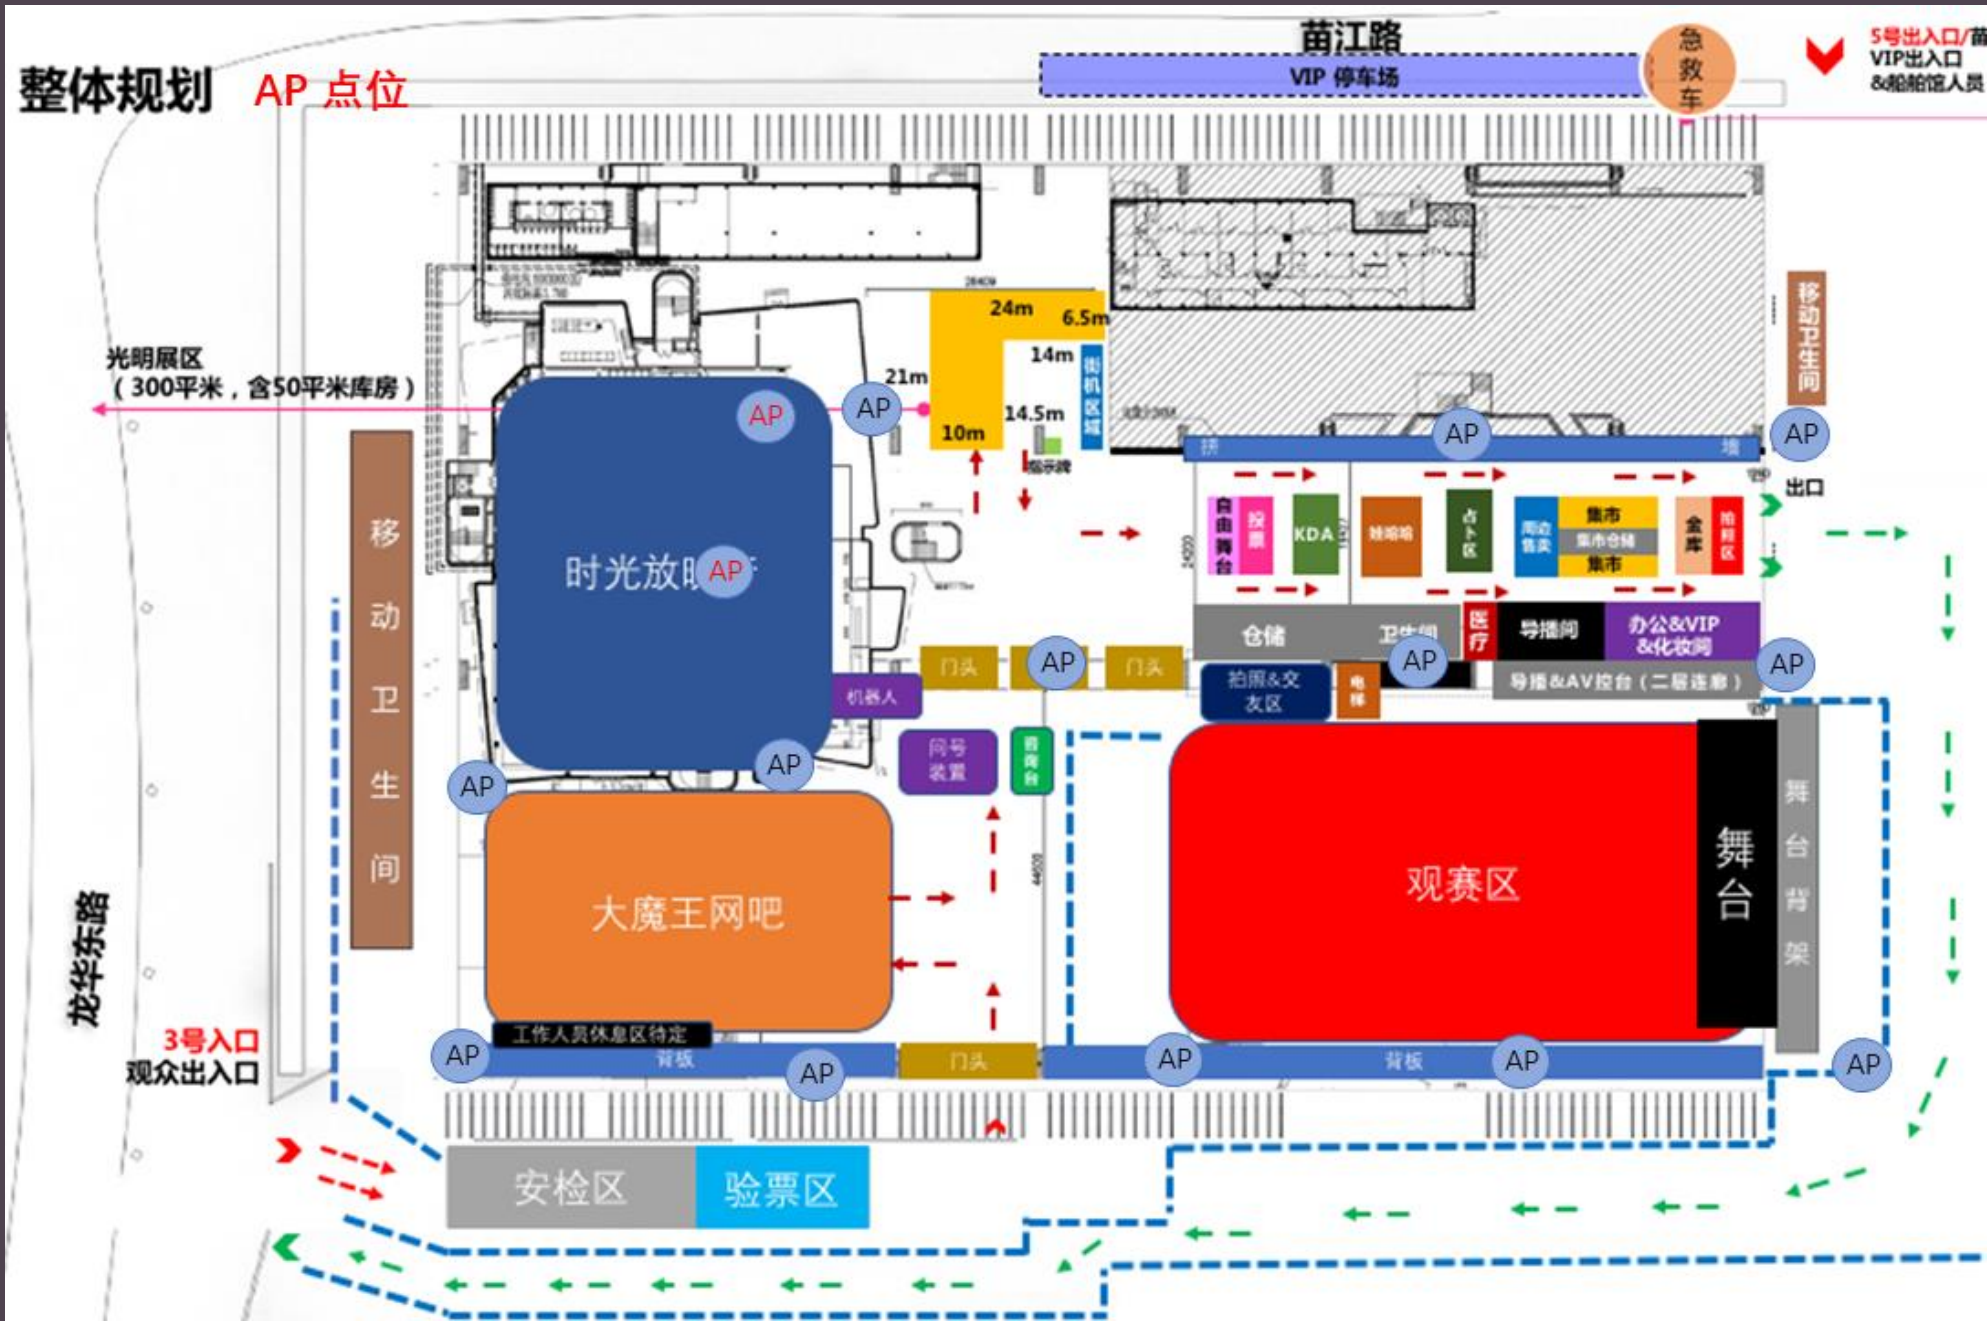

英雄联盟电竞嘉年华
上海世博会船舶馆