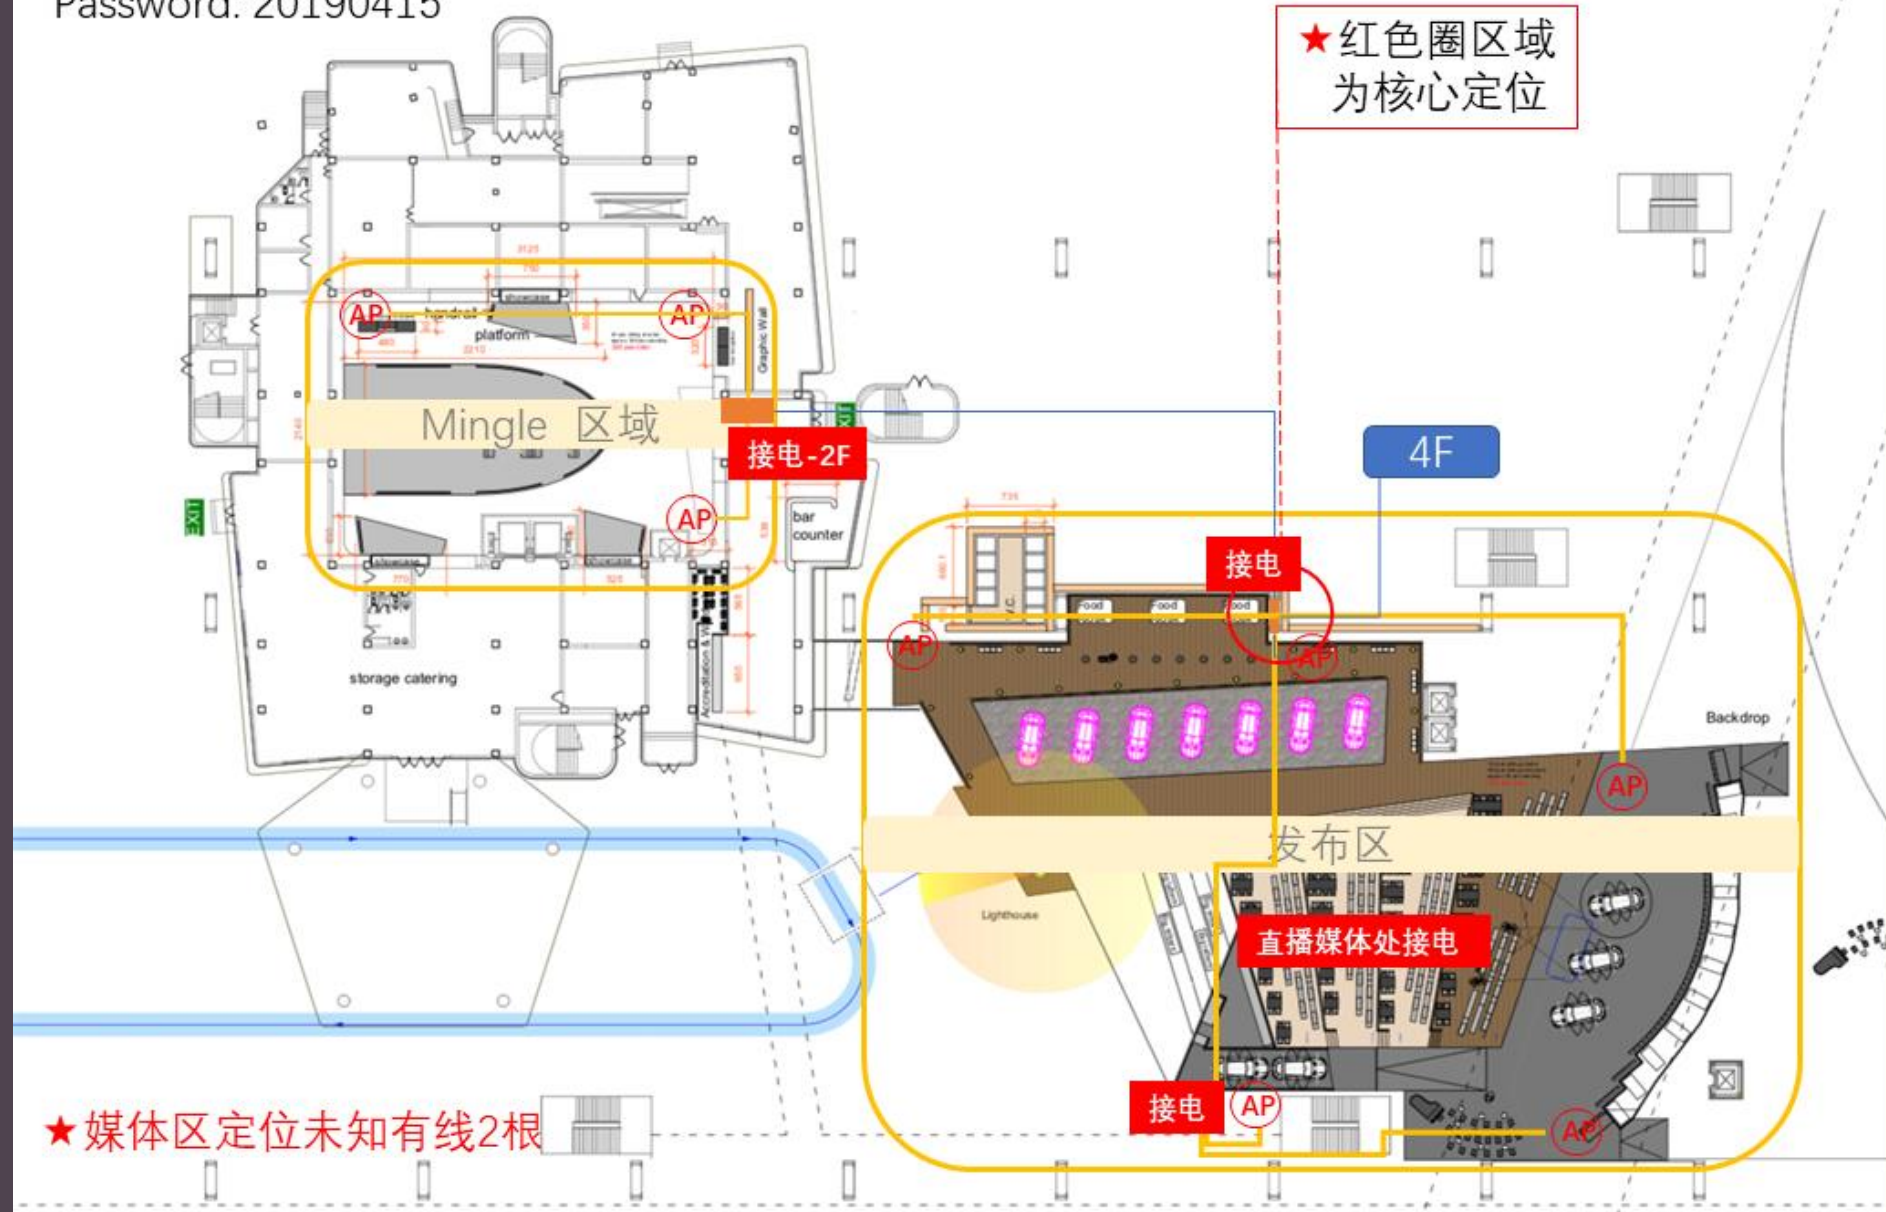

SSID: Mercedes-Benz SUV Night 2019

Password: 20190415

奔驰发布会
上海世博会船舶馆