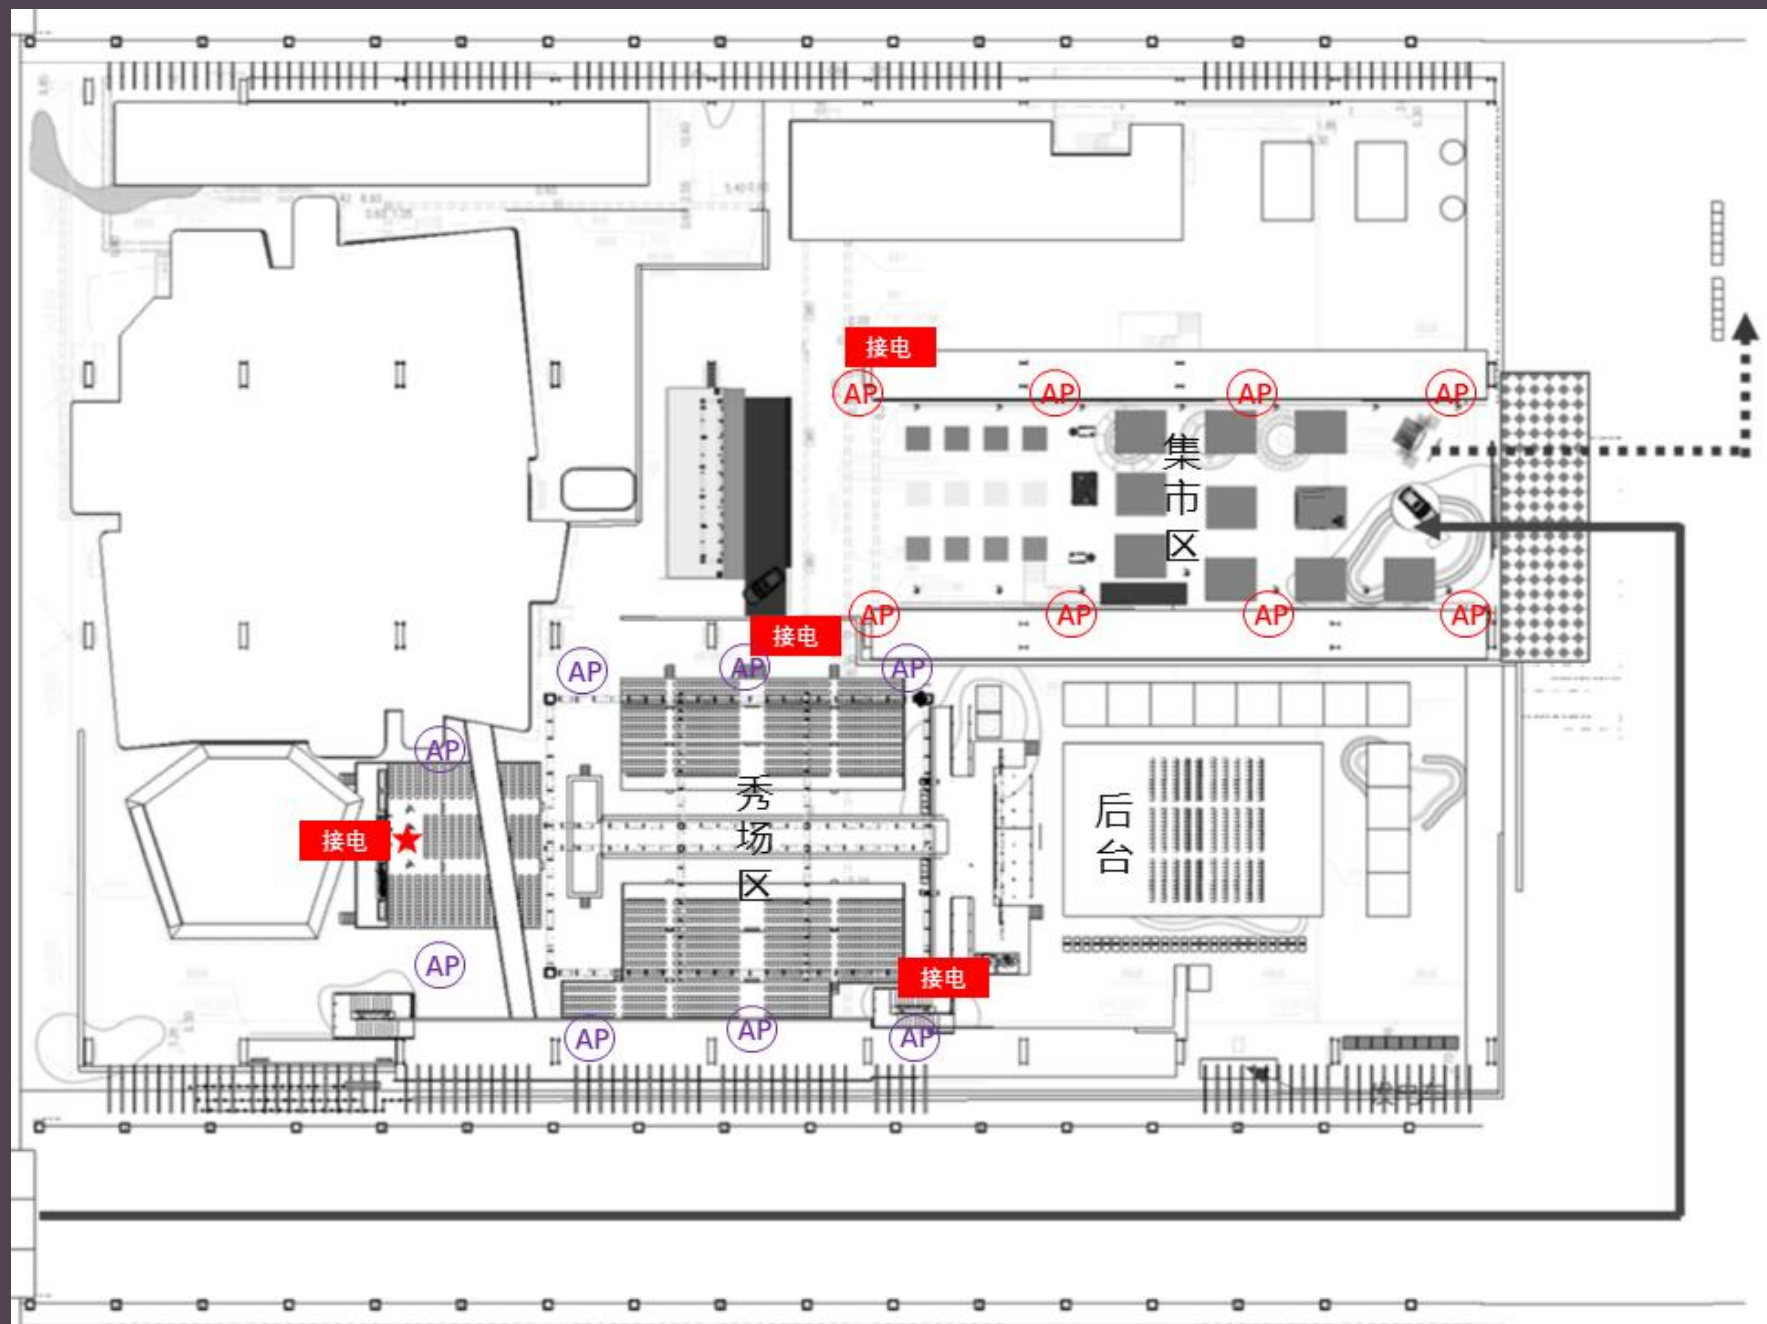

# 会展弹性网络通信整合解决方案

世博会议中心

中国船舶馆

上海梅赛德斯-奔驰文化中心

孙子兵法：兵无常势，水无常形  
铁打的场地，流水的方案

CGC潮流女孩盛典  
上海世博会船舶馆

SSID: Mercedes-Benz SUV Night 2019

Password: 20190415