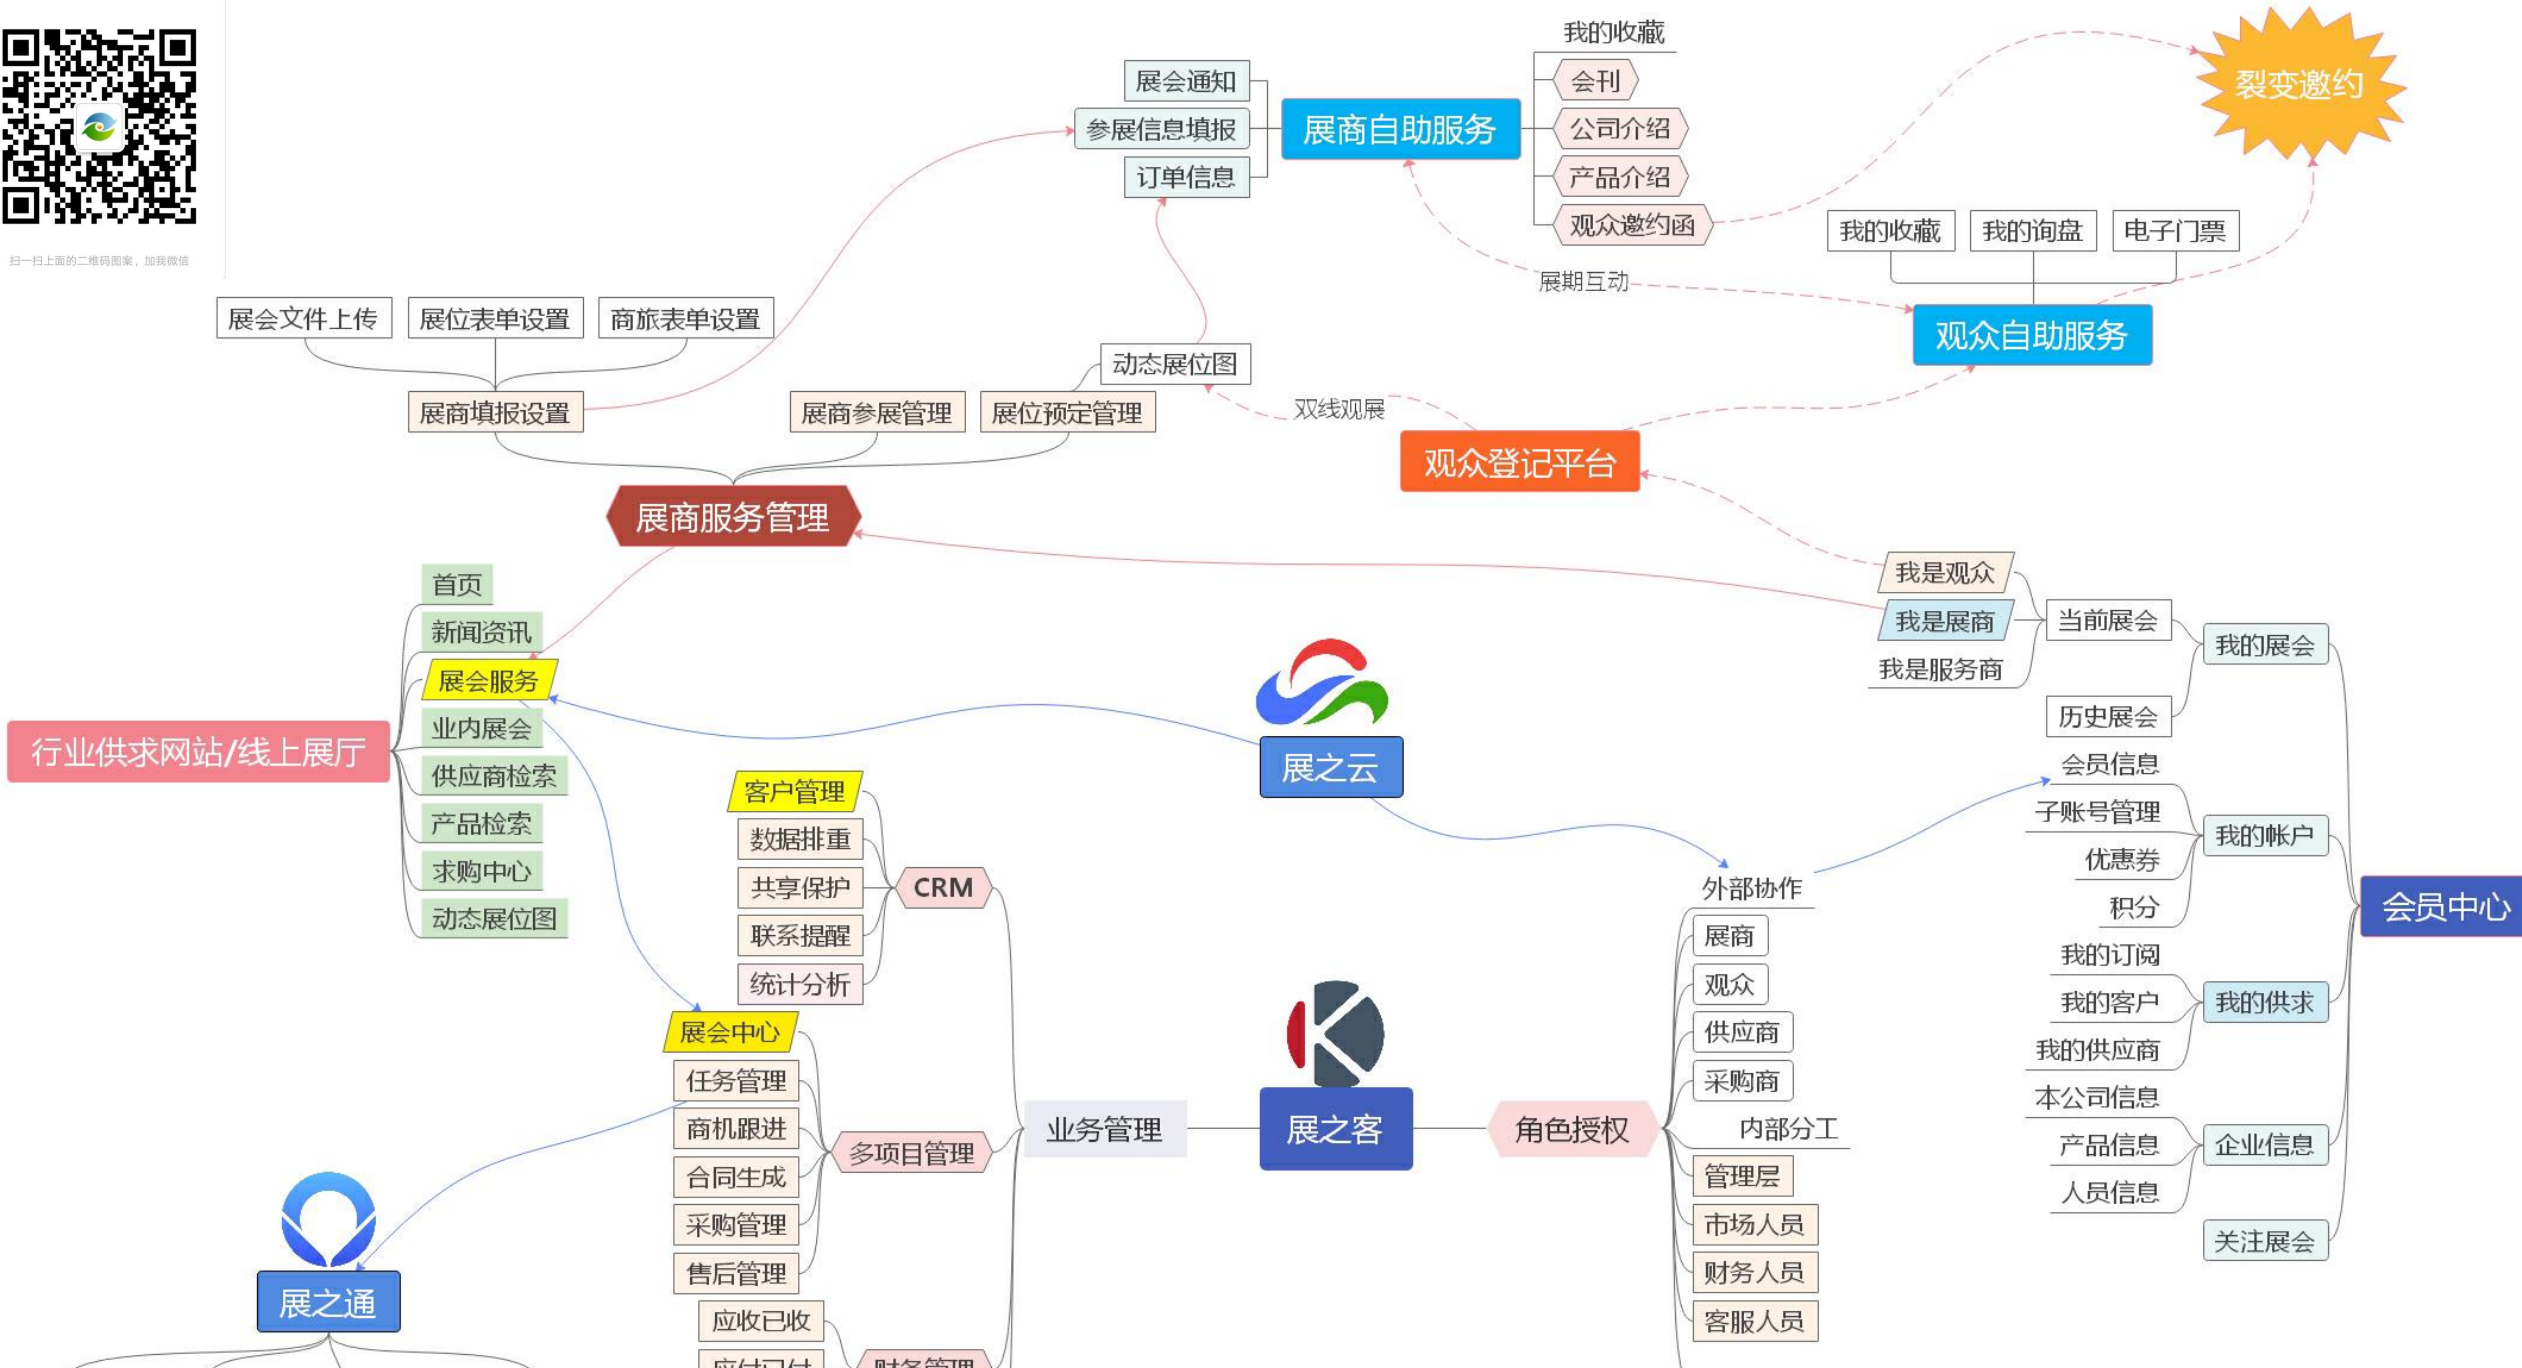

# 展之科技简介 (新特软件)

扫一扫上面的二维码图案，加我微信

为电信\电力\水厂\电器等大中型企业  
定做ERP\CRM\进销存\配送等系统

研发社文化CRM平台

2000年

2009年

2017年

2020年

主推展览CRM系统，获得400  
多家展览公司的信任与认可

平台

## 多团队多项目

CRM、项目管理、财务管理、动态展位图、观众登记、会员中心、线上展厅等。

扫一扫上面的二维码图案，加我微信

谢谢大家!

THANKS

展之科技 (新特软件...)

扫一扫上面的二维码图案，加我微信