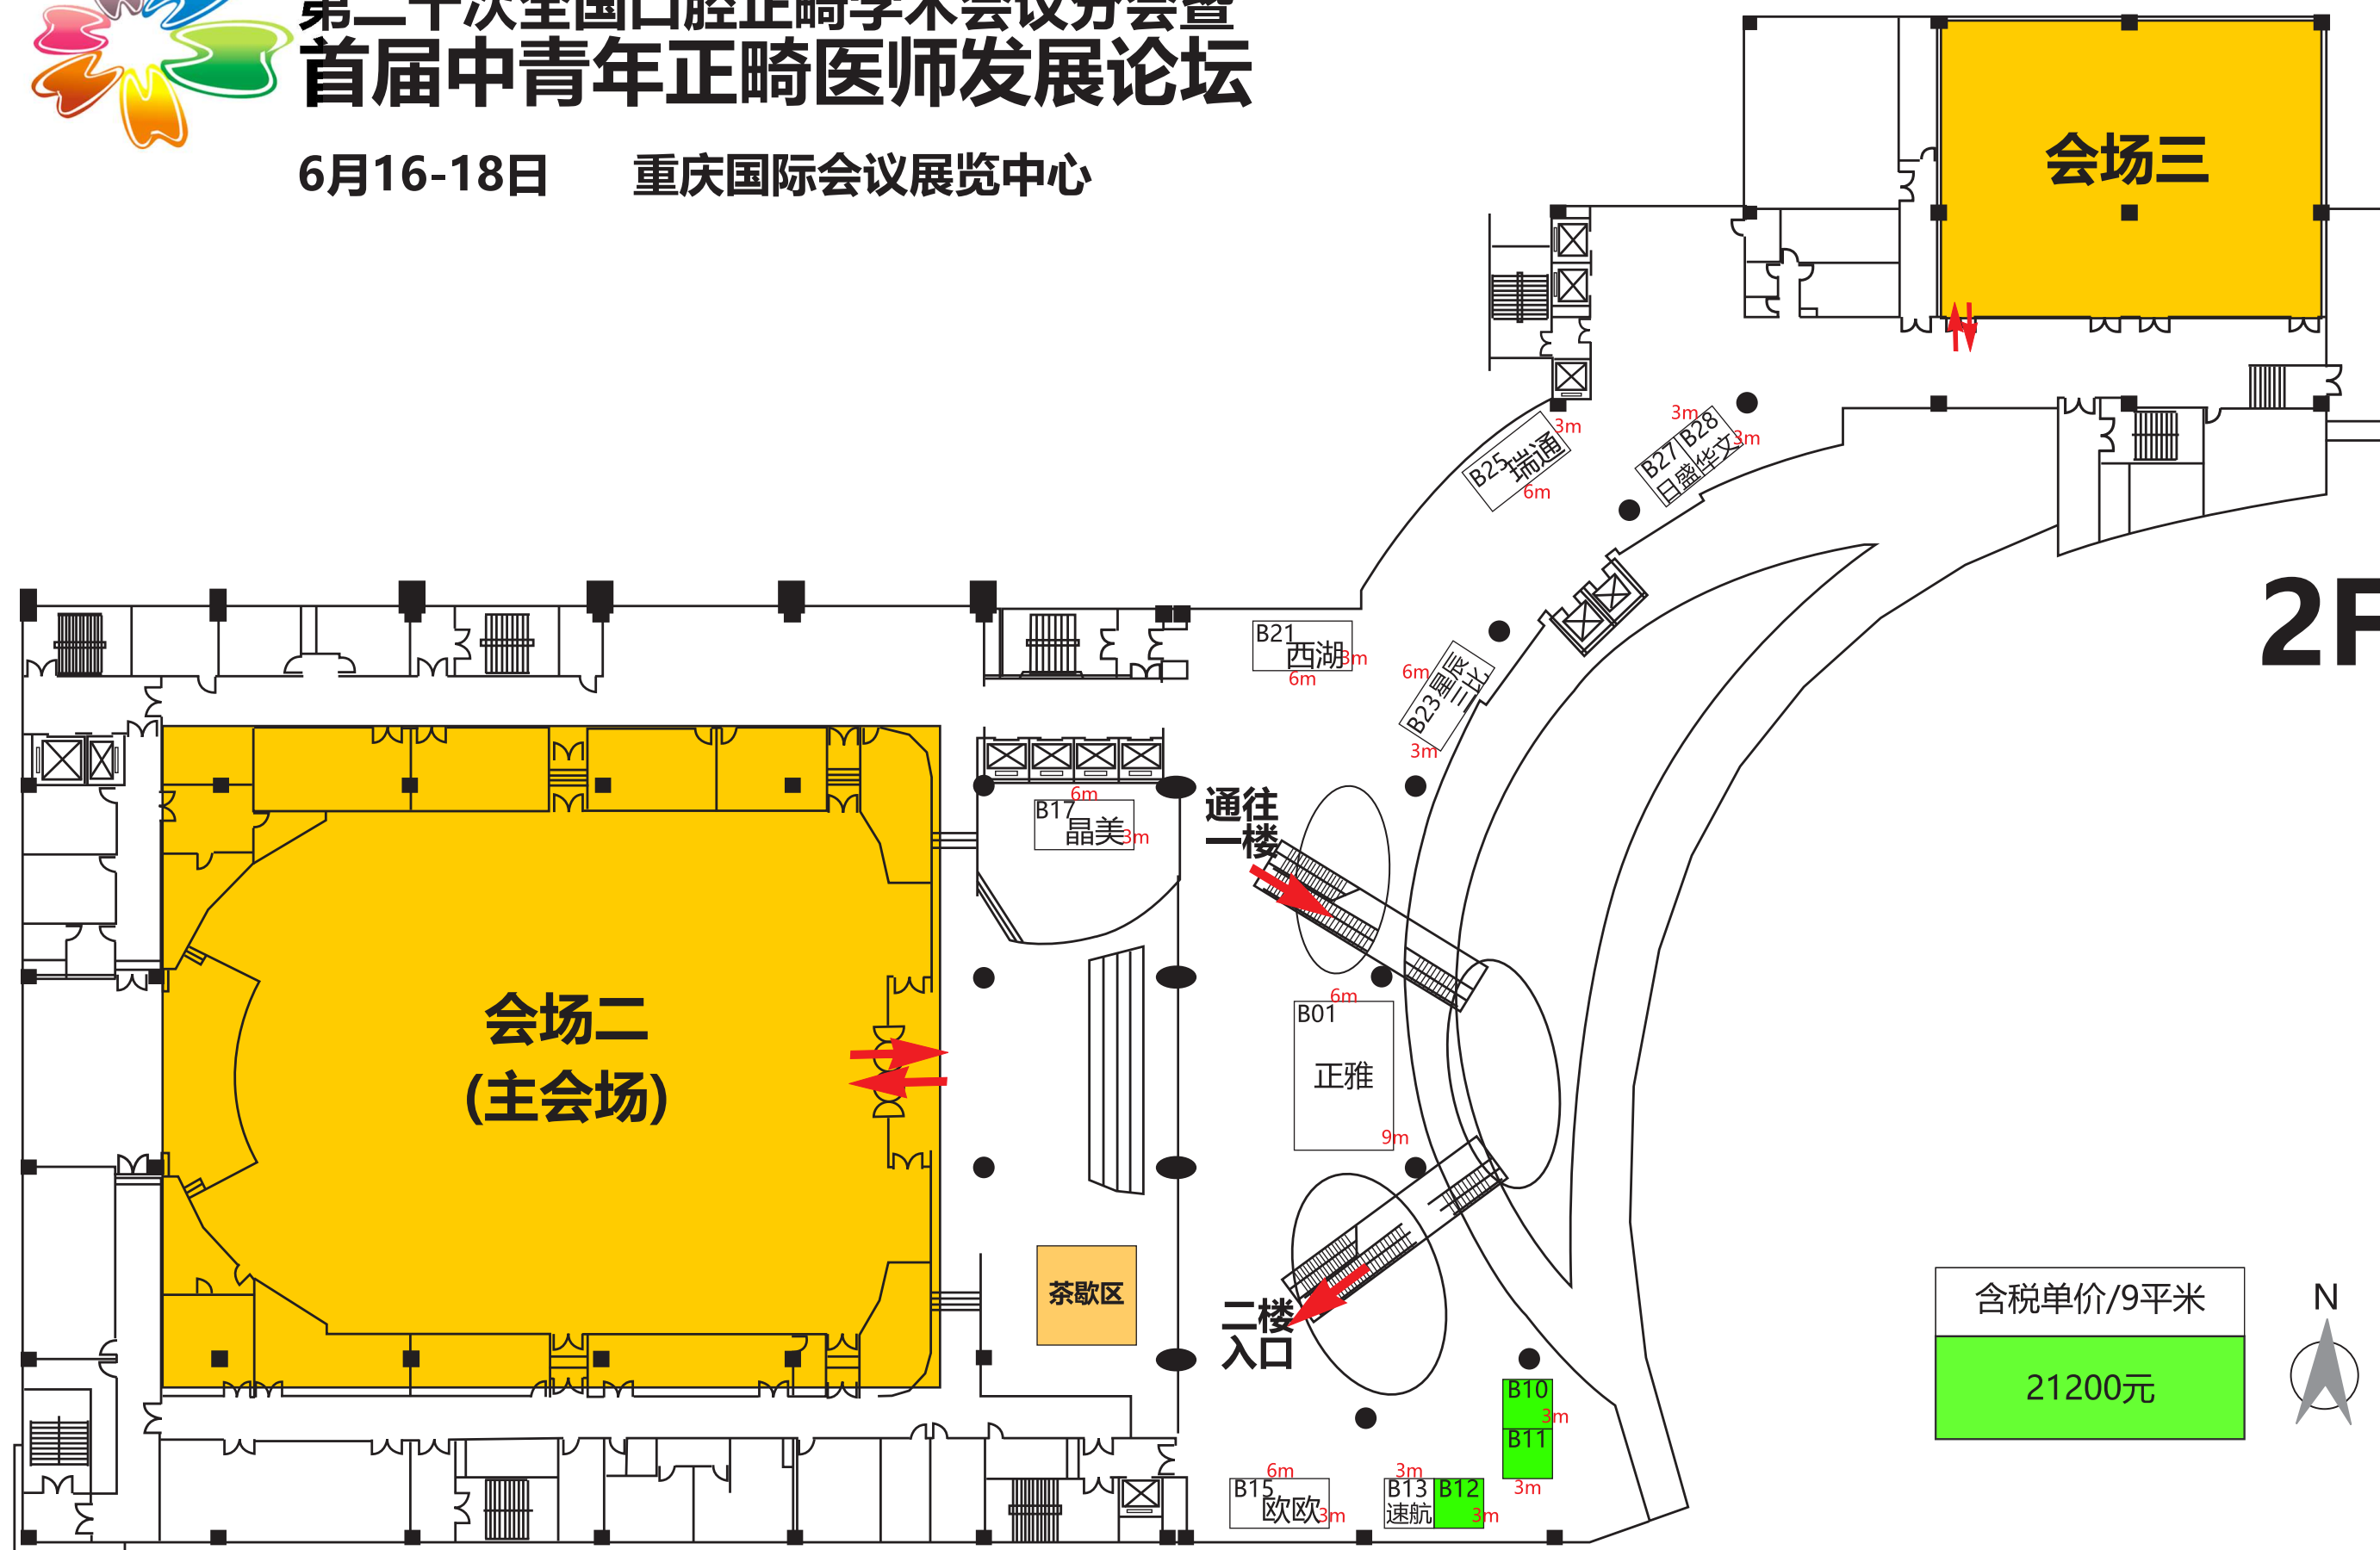

第二十次全国口腔正畸学术会议分会暨 首届中青年正畸医师发展论坛

6月16-18日 重庆国际会议展览中心

第二十次全国口腔正畸学术会议分会暨 首届中青年正畸医师发展论坛

6月16-18日 重庆国际会议展览中心

2F

含税单价/9平米
21200元