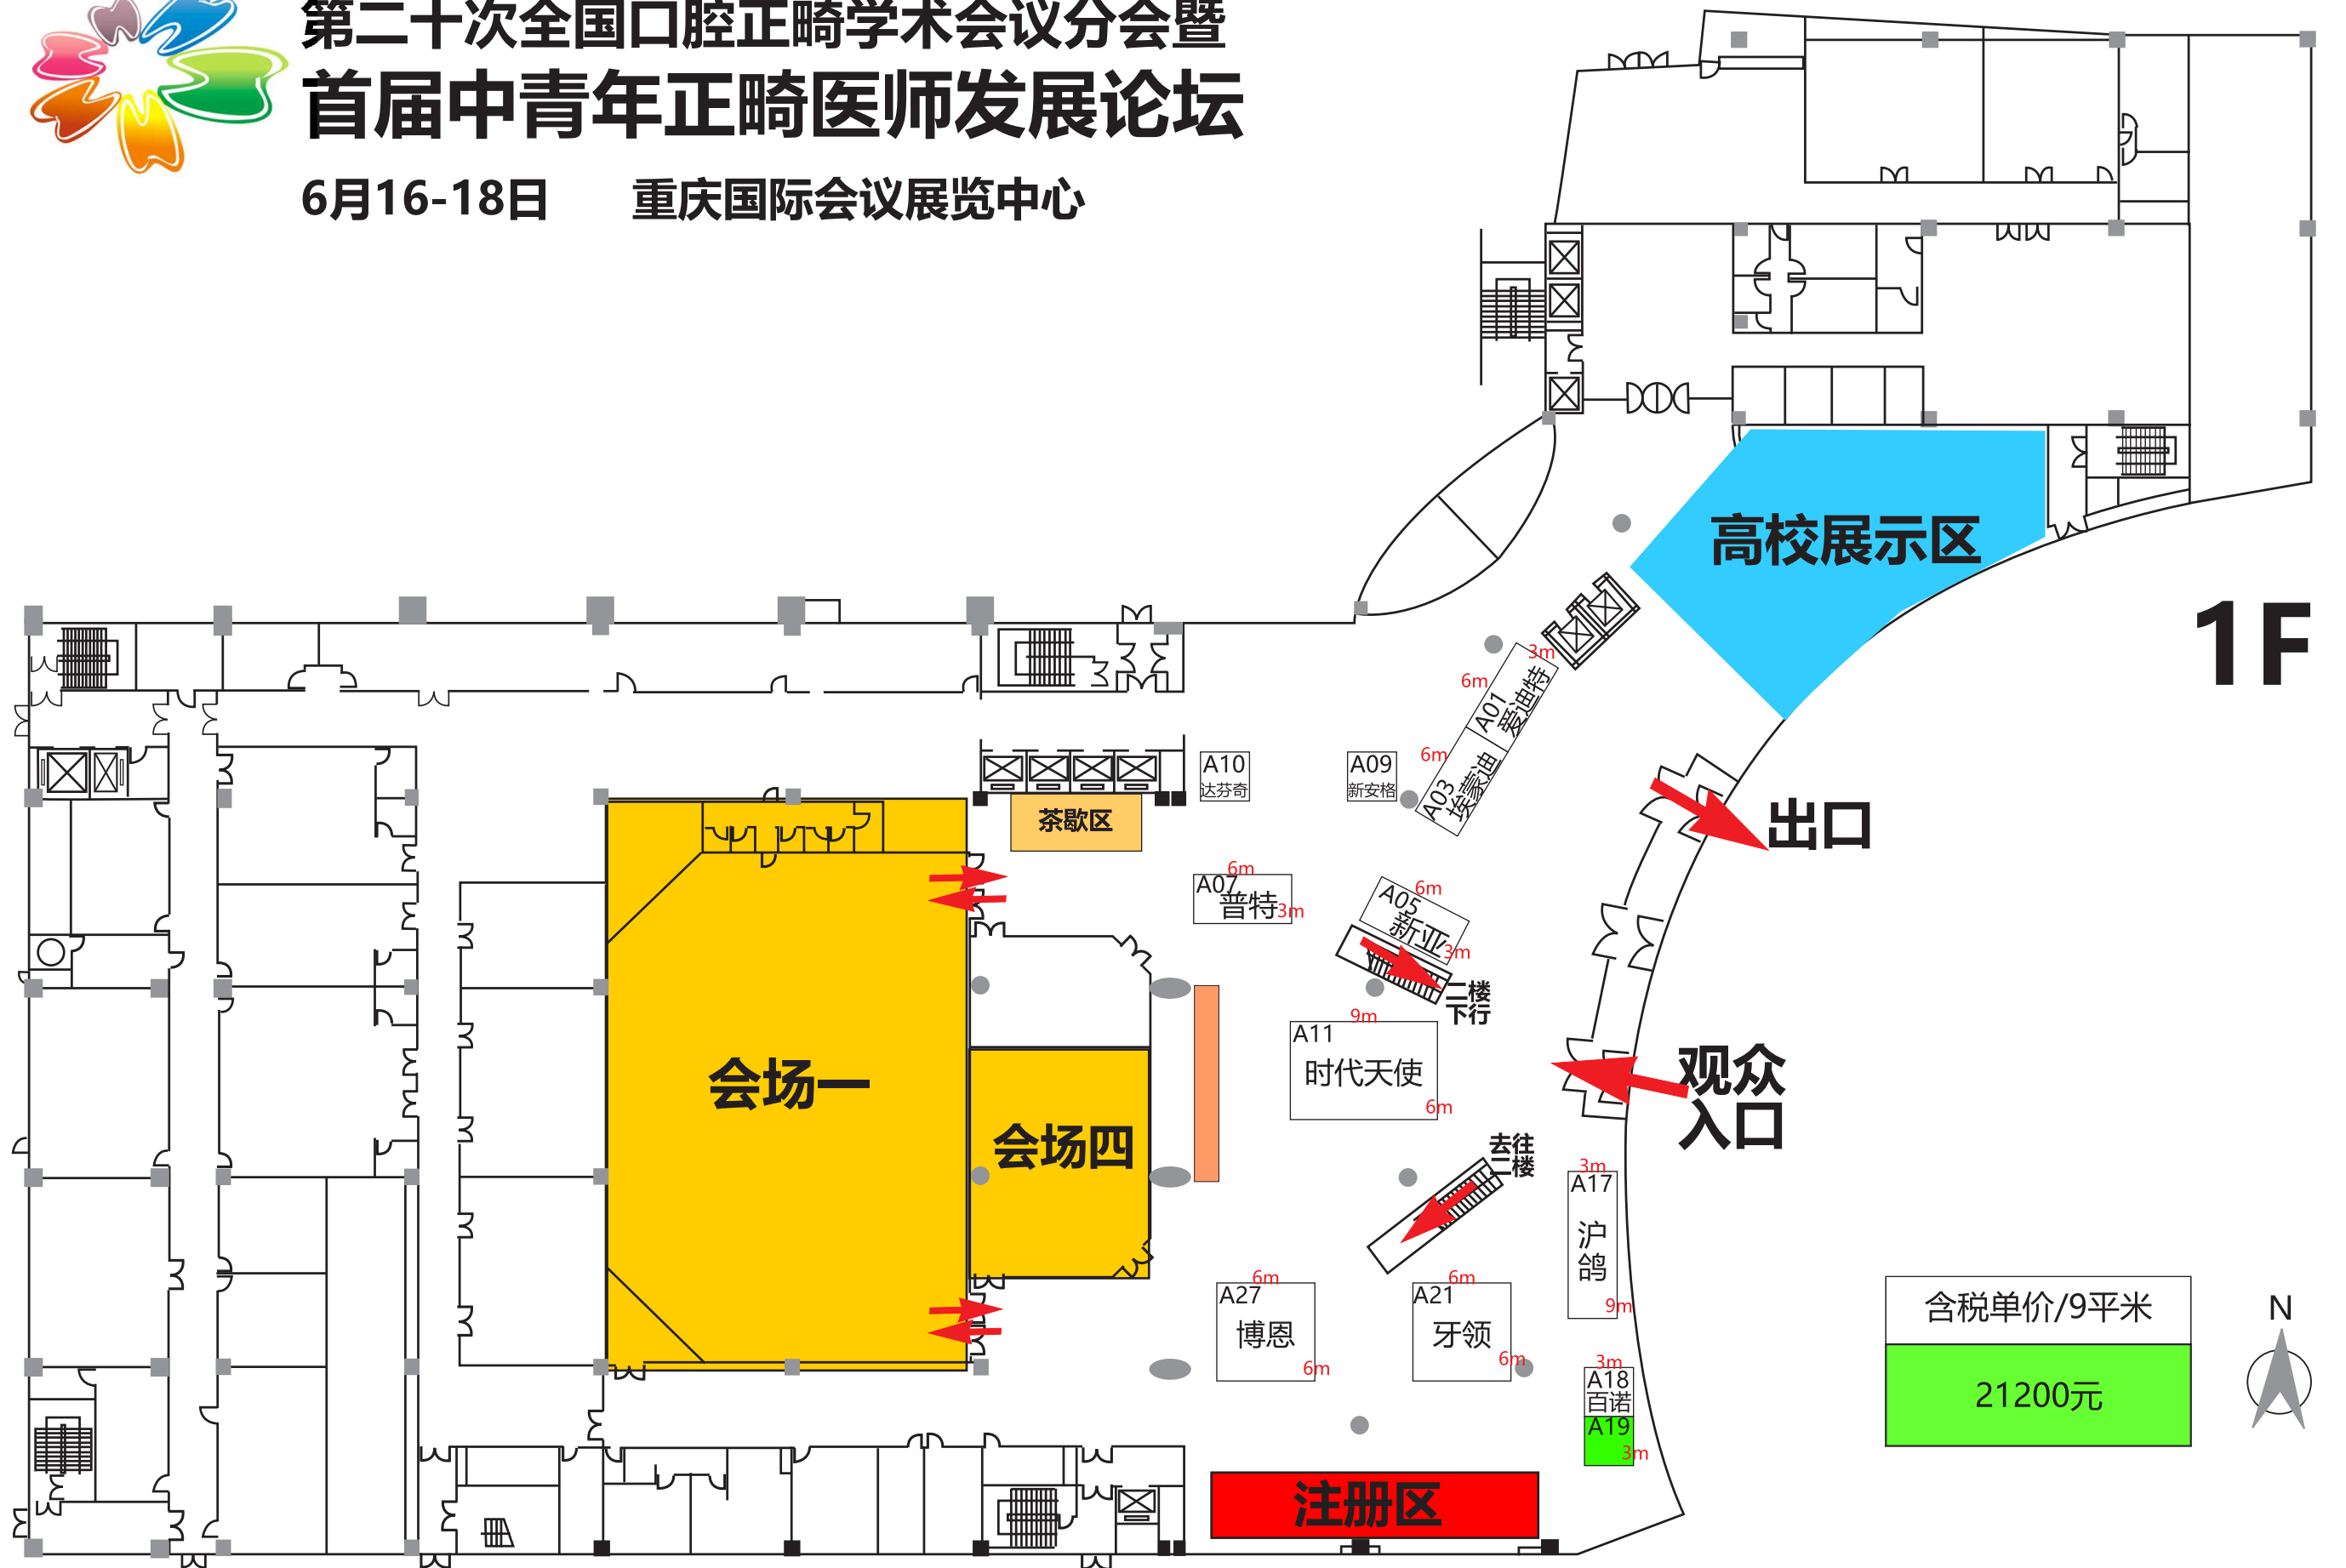

第二十次全国口腔正畸学术会议分会暨 首届中青年正畸医师发展论坛

6月16-18日 重庆国际会议展览中心

第二十次全国口腔正畸学术会议分会暨 首届中青年正畸医师发展论坛

6月16-18日 重庆国际会议展览中心

2F

含税单价/9平米
21200元