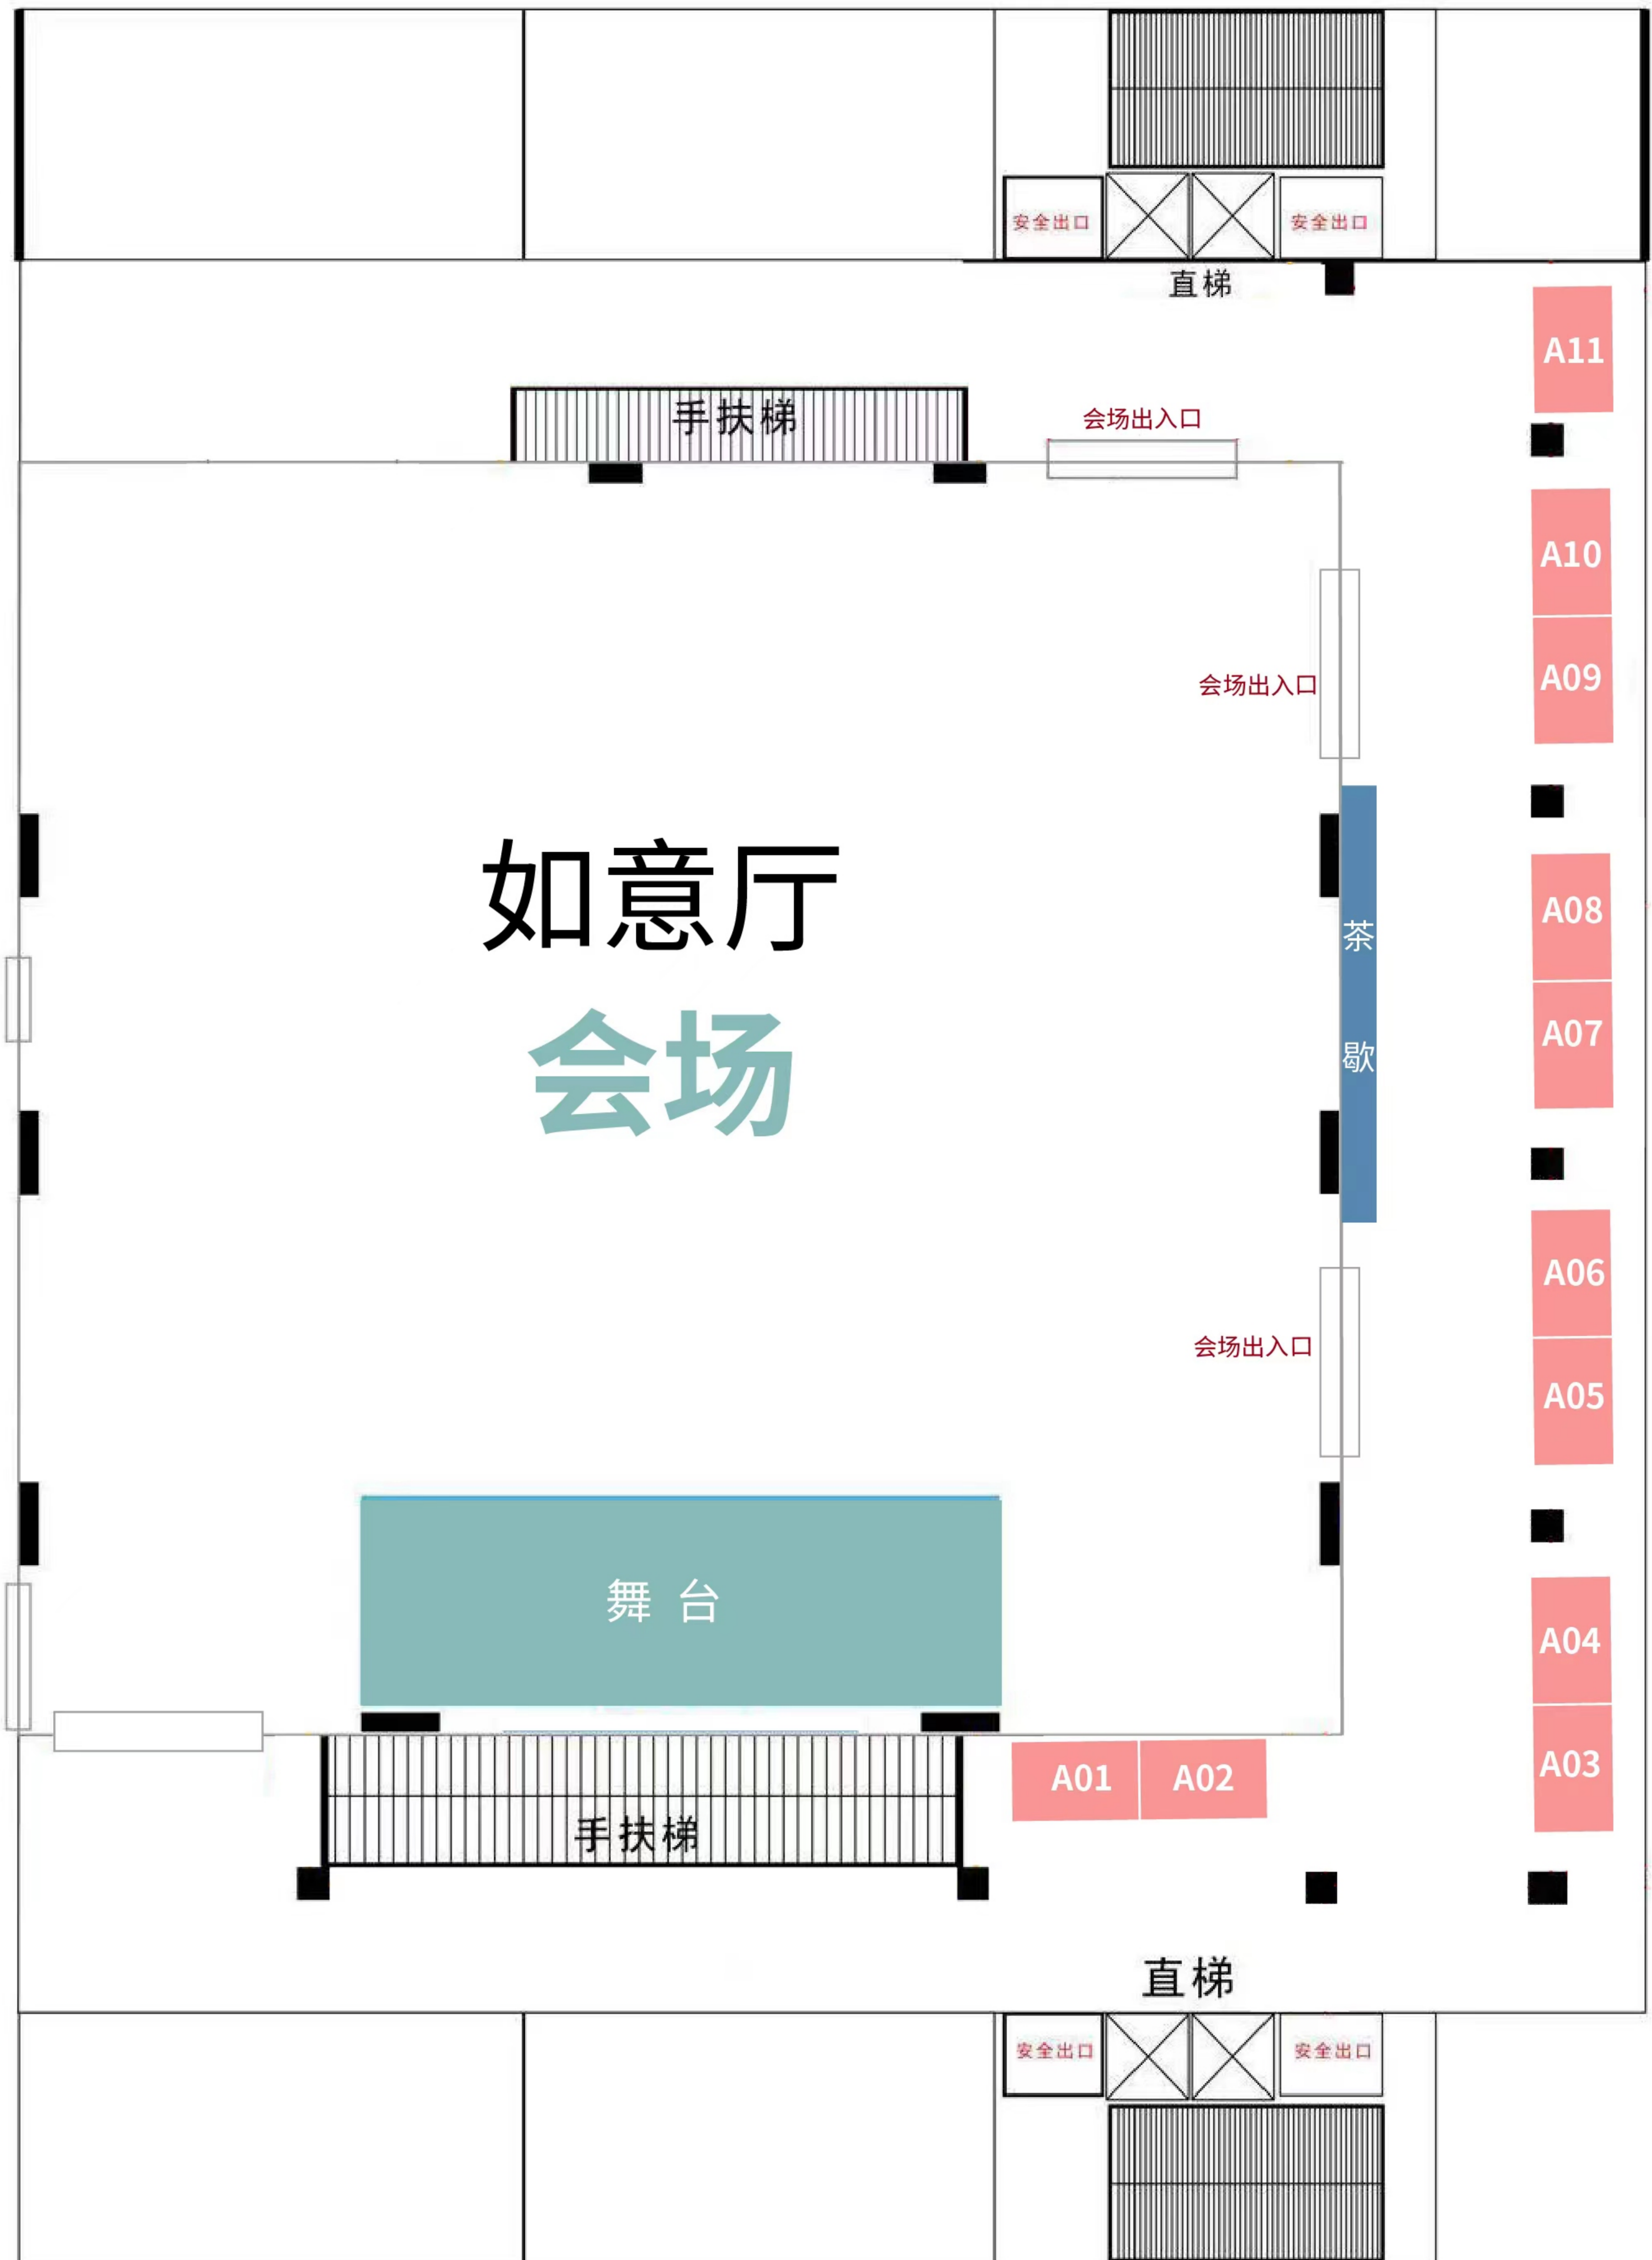

郑州嘉锦酒店

-----会议楼8层展览平面图

标准展位:A01-A11 3m*2m