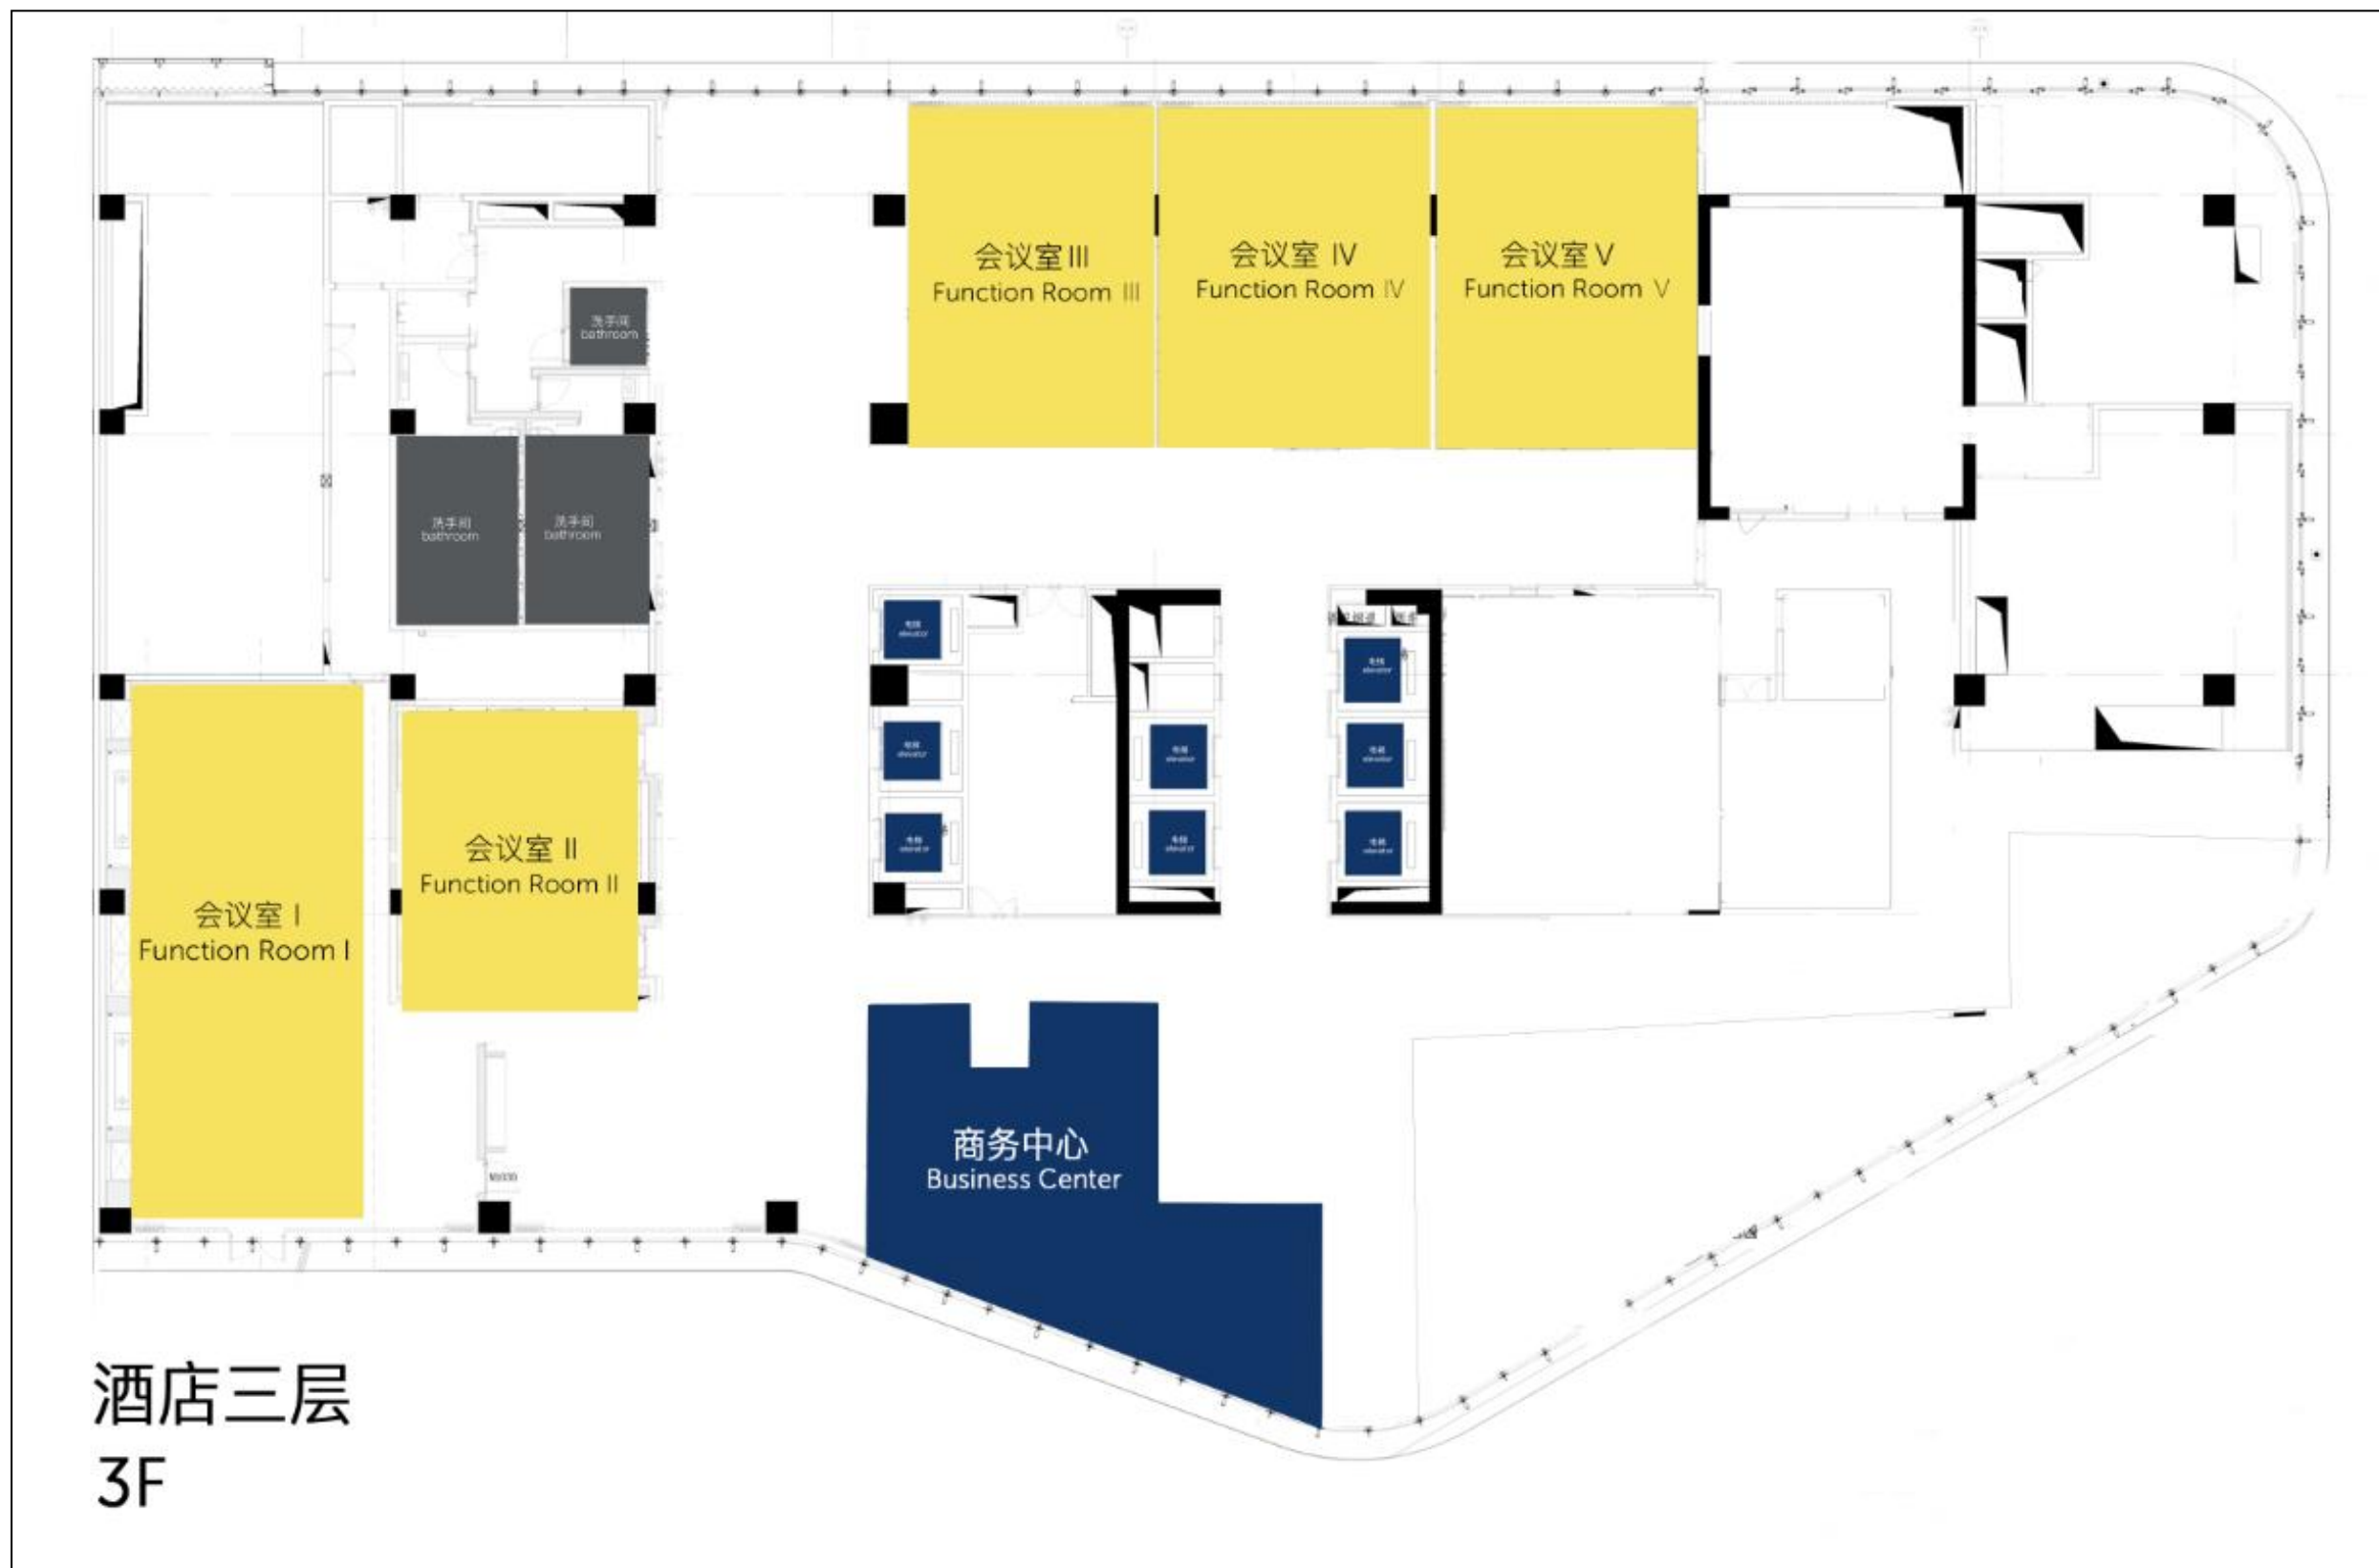

客房特色

成都天投万怡酒店拥有312间时尚典雅的客房及套房，房间最小面积为40平方米，所有房间均提供贴心的设施和服务，包括55寸液晶电视、迷你吧、高速无线网络、高品质床上用品及客房送餐服务。

行政酒廊 Executive Lounge

万怡酒店
COURTYARD
BY MARRIOTT

成都天投
Chengdu South

会议及宴会信息

Meeting & Events

Spaces

天怡宴会厅 (380sqm) Tianyi Ballroom

会议室 I Function Room I

会议室 IV Function Room IV

会议室 III Function Room III

会议室 V Function Room V

会议室 Function Room

Meeting place 会议及宴会		Area/sqm 面积/平方米	U Shape U型	Standing Cocktail 鸡尾酒式	Classroom 课桌式	Theater 剧院式	Banquet 宴会
Ballroom 宴会厅	Tianyi Ballroom 天怡宴会厅	380	114	140	180	336	210
Function Room 会议室	Function Room I 会议室 I	145	57	50	72	120	80
	Function Room II 会议室 II	56	15	20	18	42	40
	Function Room III 会议室 III	88	15	20	45	64	50
	Function Room IV 会议室 IV	95	15	20	45	80	50
	Function Room V 会议室 V	92	15	20	45	80	50
	Board Meeting Room 董事会议室	28	10	/	/	/	/

平面图：三层
Floor Plan: 3rd Floor

万怡酒店
COURTYARD
BY MARRIOTT

成都天投
Chengdu South

平面图：五层
Floor Plan: 5th Floor

万怡酒店
COURTYARD
BY MARRIOTT

成都天投
Chengdu South

万怡酒店
COURTYARD
BY MARRIOTT

成都天投
Chengdu South

餐厅及酒廊

Restaurants & Lounge

万荟轩餐厅 Pavilion Restaurant

万荟轩包房 Pavilion Private Dining Room

大堂吧 The Lounge

万怡酒店
COURTYARD
BY MARRIOTT

成都天投
Chengdu South

休闲娱乐设施