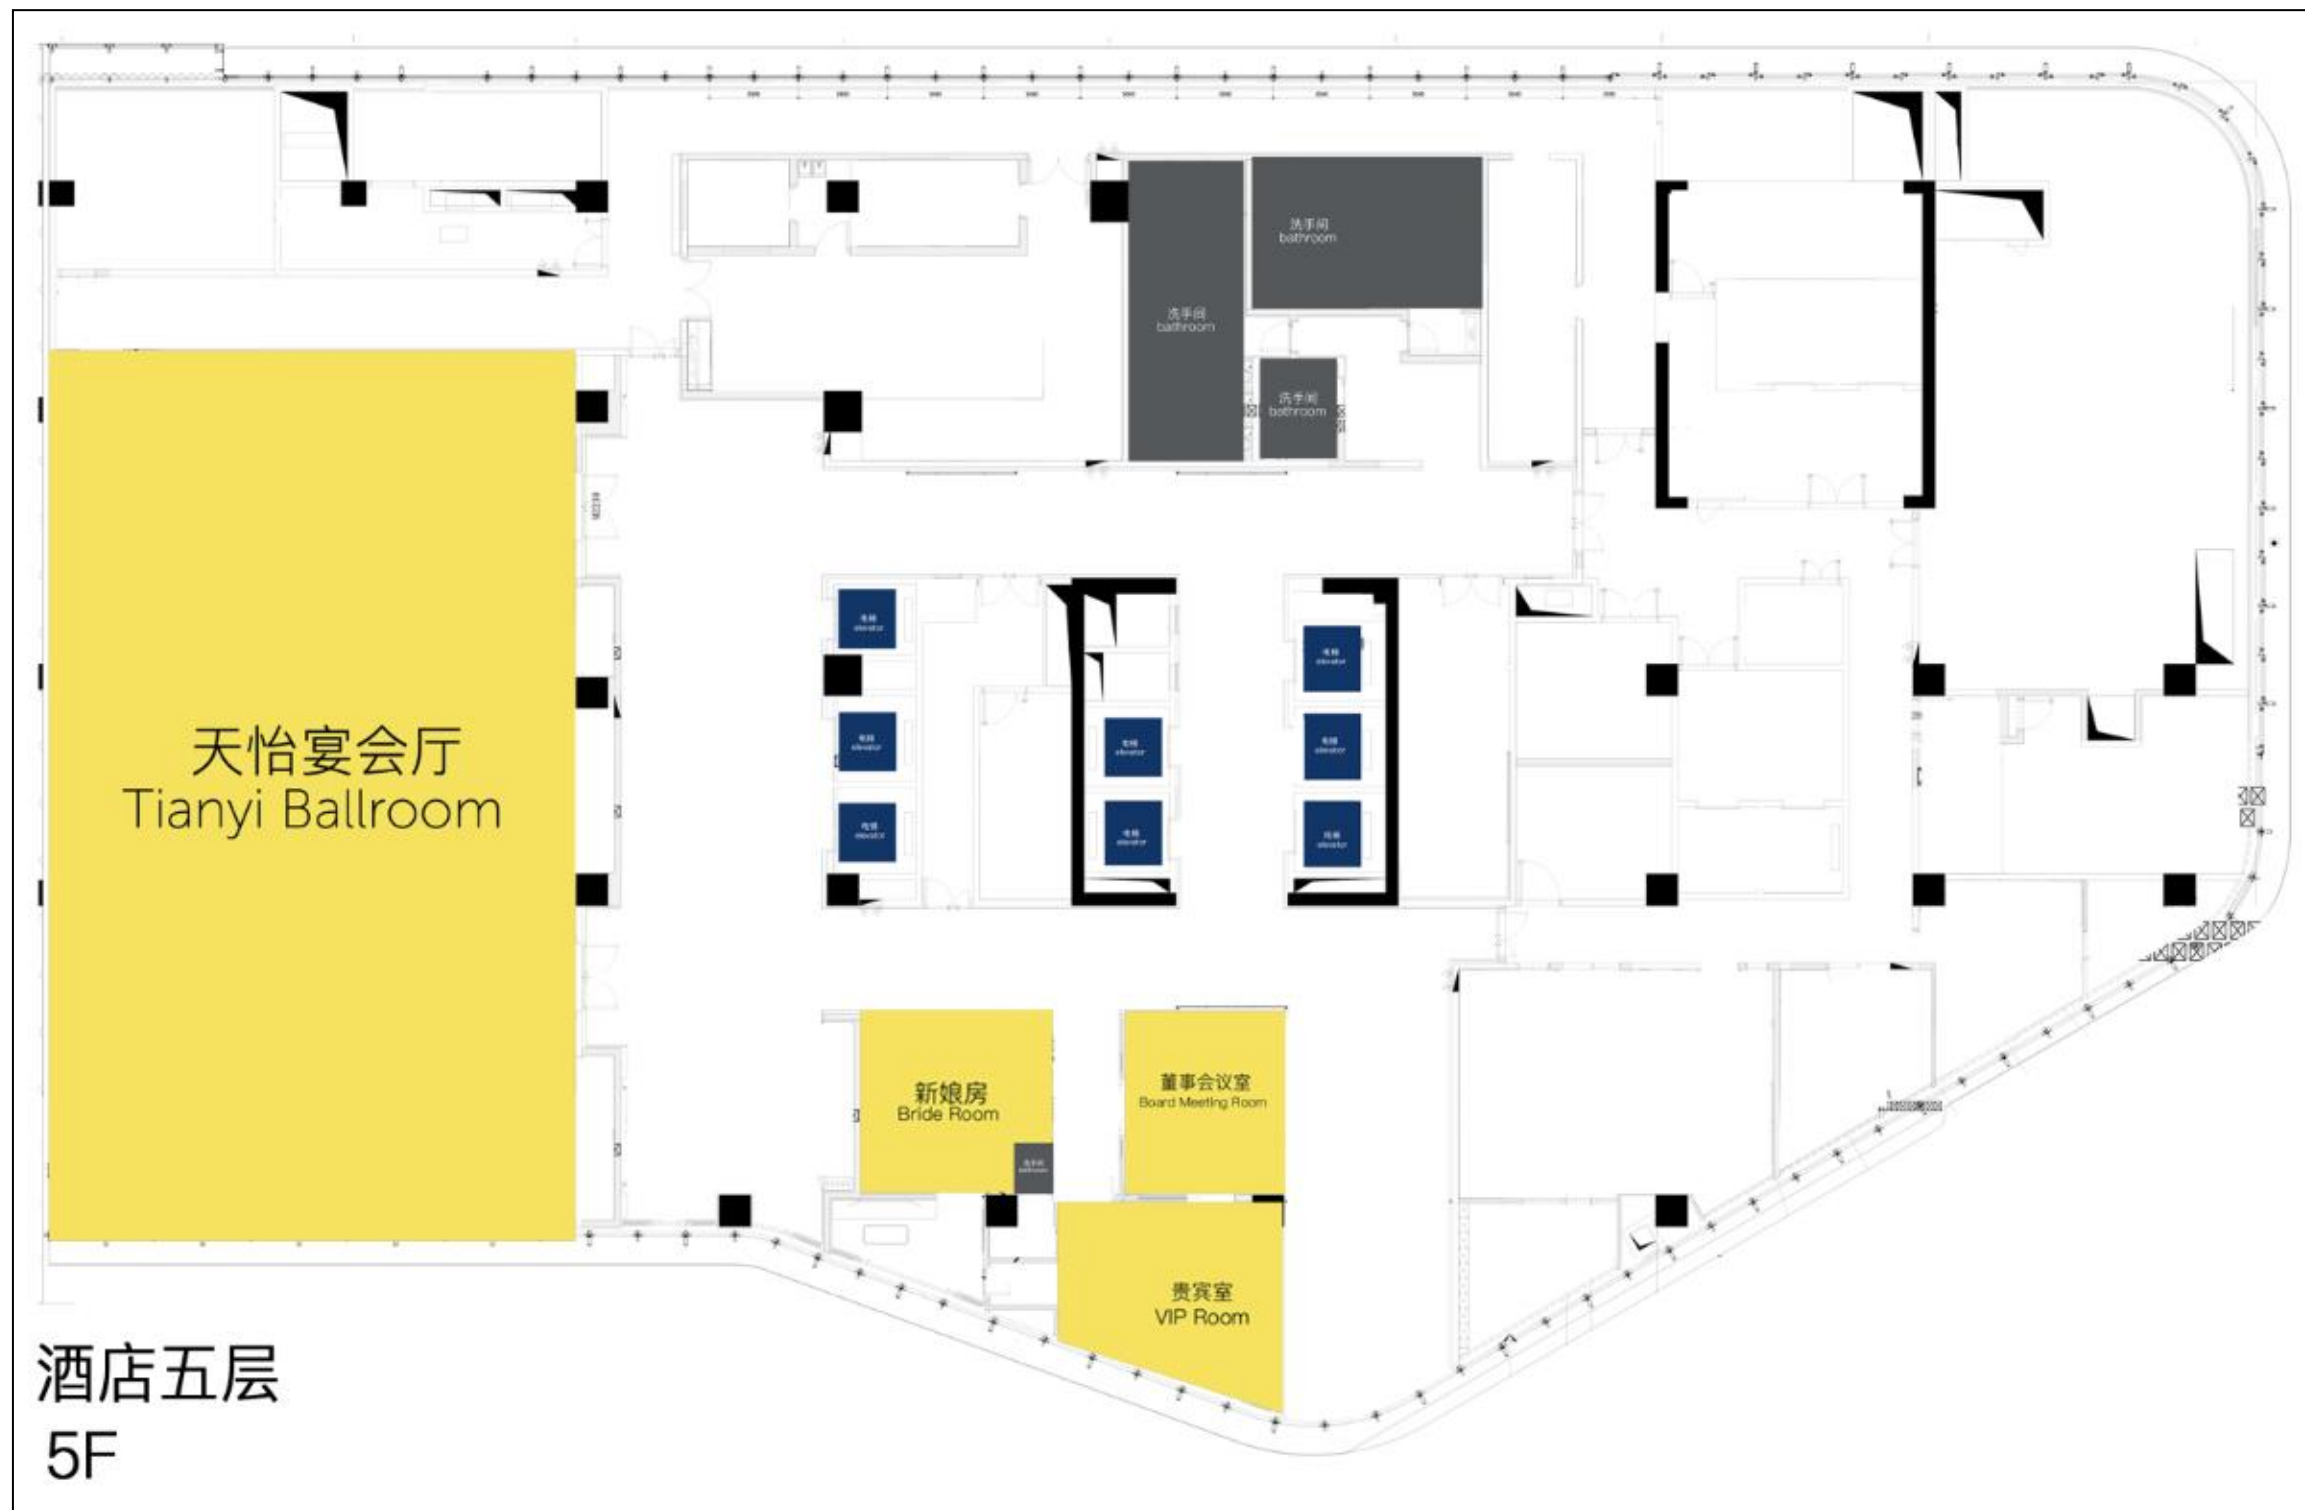

天怡宴会厅 (380sqm) Tianyi Ballroom

会议室 I Function Room I

会议室 IV Function Room IV

会议室 III Function Room III

会议室 V Function Room V

会议室 Function Room

Meeting place 会议及宴会		Area/sqm 面积/平方米	U Shape U型	Standing Cocktail 鸡尾酒式	Classroom 课桌式	Theater 剧院式	Banquet 宴会
Ballroom 宴会厅	Tianyi Ballroom 天怡宴会厅	380	114	140	180	336	210
Function Room 会议室	Function Room I 会议室 I	145	57	50	72	120	80
	Function Room II 会议室 II	56	15	20	18	42	40
	Function Room III 会议室 III	88	15	20	45	64	50
	Function Room IV 会议室 IV	95	15	20	45	80	50
	Function Room V 会议室 V	92	15	20	45	80	50
	Board Meeting Room 董事会议室	28	10	/	/	/	/

平面图：三层
Floor Plan: 3rd Floor

万怡酒店
COURTYARD
BY MARRIOTT

成都天投
Chengdu South

平面图：五层
Floor Plan: 5th Floor

万怡酒店
COURTYARD
BY MARRIOTT

成都天投
Chengdu South

万怡酒店
COURTYARD
BY MARRIOTT

成都天投
Chengdu South

餐厅及酒廊

Restaurants & Lounge

万荟轩餐厅 Pavilion Restaurant

万荟轩包房 Pavilion Private Dining Room

大堂吧 The Lounge

万怡酒店
COURTYARD
BY MARRIOTT

成都天投
Chengdu South

休闲娱乐设施