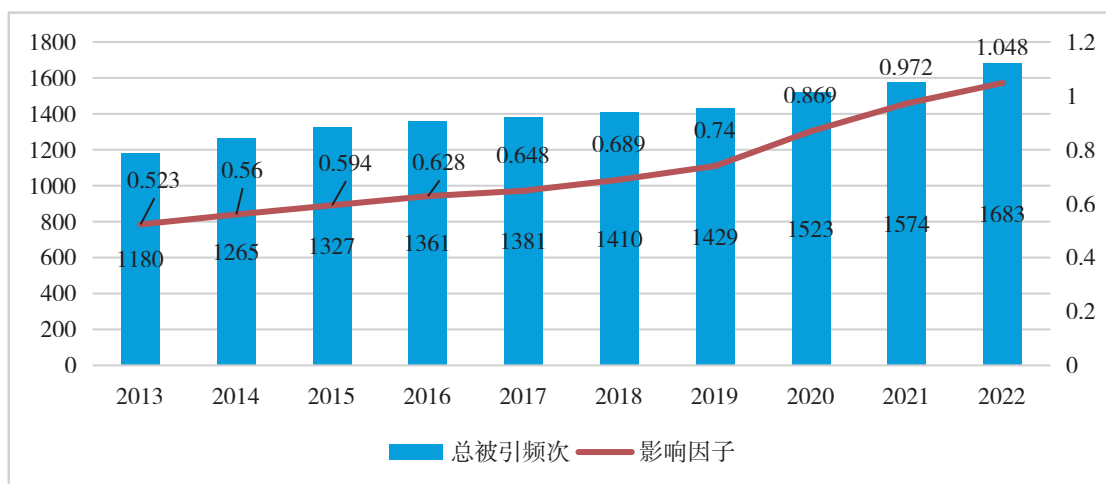

2013-2022 年中国科技核心期刊主要指标均值变化情况

	总被引频次	影响因子	他引比	基金论文比	平均引文数
2013	1180	0.523	0.81	0.56	15.9
2014	1265	0.560	0.82	0.54	17.1
2015	1327	0.594	0.84	0.59	15.8
2016	1361	0.628	0.82	0.58	19.6
2017	1381	0.648	0.82	0.63	20.3
2018	1410	0.689	0.82	0.62	21.9
2019	1429	0.740	0.82	0.64	23.2
2020	1523	0.869	0.83	0.62	24.7
2021	1574	0.972	0.82	0.72	28.8
2022	1683	1.048	0.83	0.66	28.3

2013-2022 年总被引频次和影响因子指标变化情况